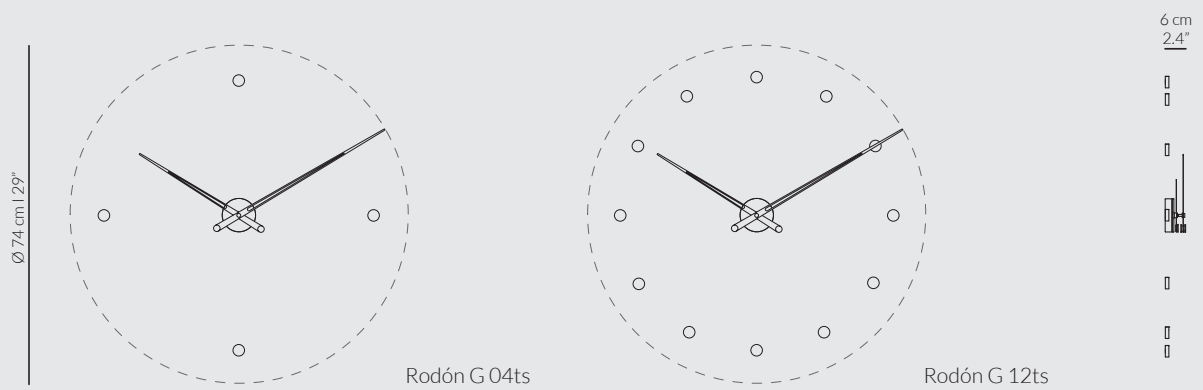

TECHNICAL DRAWINGS

RODÓN i/T

RODÓN G

RODÓN

Technical Information

nomon
JEWELRY FOR HOME

MATERIALS

BOX / CAJA

Rodón i: Chromed brass / *Latón cromado*

Rodón G: Polished brass / *Latón pulido*

Rodón T: Graphite brass finish / *Latón acabado grafito*

HANDS / AGUJAS

Rodón i: Polished or painted in black, white or red steel / *Acero pulido o pintadas en negro, blanco o rojo*

Rodón G: Walnut or wenge wood / *Madera de nogal o wenge*

Rodón T: Graphite steel finish / *Acero acabado grafito*

TIME SIGNALS / SEÑALES HORARIAS

Rodón i: Chromed brass / *Latón cromado*

Rodón G: Polished brass / *Latón pulido*

Dimensions Rodón G / *Dimensiones Rodón G*: 7.5" x 28" x 3.1" | 19cm x 71cm x 8cm

Dimensions Rodón i, T / *Dimensiones Rodón i, T*: 7.5" x 11" x 3.1" | 19cm x 45cm x 8cm

Rodón G

Rodón i/T

Assembly video / *Video del montaje* : <https://youtu.be/Sm2YEmOEO9U>