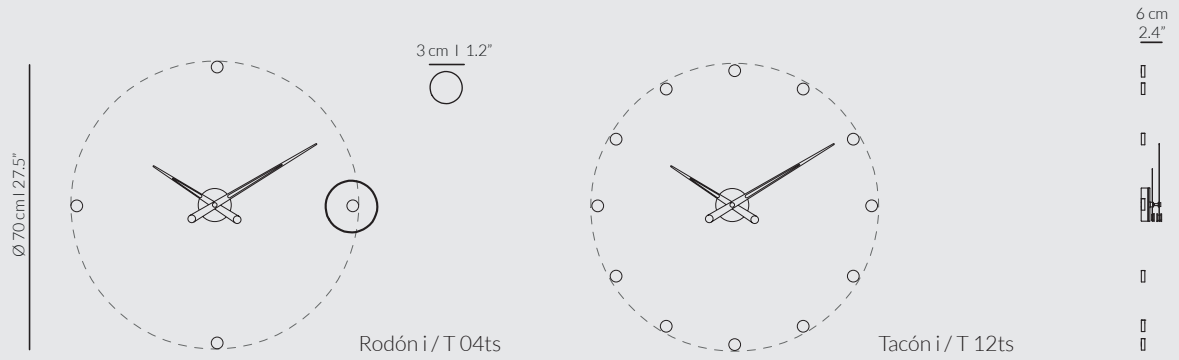

TECHNICAL DRAWINGS

RODÓN i/T

RODÓN G

RODÓN

Technical Information

nomon
JEWELRY FOR HOME

MATERIALS

BOX / CAJA

Rodón i: Chromed brass / *Latón cromado*

Rodón G: Polished brass / *Latón pulido*

Rodón T: Graphite brass finish / *Latón acabado grafito*

HANDS / AGUJAS

Rodón i: Polished or painted in black, white or red steel / *Acero pulido o pintadas en negro, blanco o rojo*

Rodón G: Walnut or wenge wood / *Madera de nogal o wenge*

Rodón T: Graphite steel finish / *Acero acabado grafito*

TIME SIGNALS / SEÑALES HORARIAS

Rodón i: Chromed brass / *Latón cromado*

Rodón G: Polished brass / *Latón pulido*

Dimensions Rodón G / *Dimensiones Rodón G*: 7.5" x 28" x 3.1" | 19cm x 71cm x 8cm

Dimensions Rodón i, T / *Dimensiones Rodón i, T*: 7.5" x 11" x 3.1" | 19cm x 45cm x 8cm

Rodón G

Rodón i/T

Assembly video / *Video del montaje* : <https://youtu.be/Sm2YEmOEO9U>