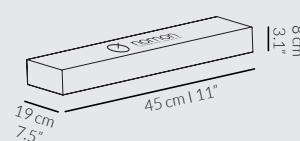

PACKAGING

Rodón weight / *Peso Rodón*: 1.20 Kg | 1,20 Kg

Rodón net weight / *Peso neto Rodón*: 0.75 Kg | 0,75 Kg

Rodón G Volumetric weight / *Peso volumétrico Rodón G*: 2.20 Kg | 2,20 Kg

Rodón i, T Volumetric weight / *Peso volumétrico Rodón i, T*: 1.40 Kg | 1,40 Kg

Dimensions Rodón G / *Dimensiones Rodón G*: 7.5" x 28" x 3.1" | 19cm x 71cm x 8cm

Dimensions Rodón i, T / *Dimensiones Rodón i, T*: 7.5" x 11" x 3.1" | 19cm x 45cm x 8cm

Rodón G

Rodón i/T

Assembly video / *Video del montaje* : <https://youtu.be/Sm2YEmOEO9U>