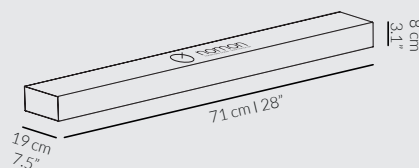

PACKAGING

Rodón weight / *Peso Rodón*: 1.20 Kg | 1,20 Kg

Rodón net weight / *Peso neto Rodón*: 0.75 Kg | 0,75 Kg

Rodón G Volumetric weight / *Peso volumétrico Rodón G*: 2.20 Kg | 2,20 Kg

Rodón i, T Volumetric weight / *Peso volumétrico Rodón i, T*: 1.40 Kg | 1,40 Kg

Dimensions Rodón G / *Dimensiones Rodón G*: 7.5" x 28" x 3.1" | 19cm x 71cm x 8cm

Dimensions Rodón i, T / *Dimensiones Rodón i, T*: 7.5" x 11" x 3.1" | 19cm x 45cm x 8cm

Rodón G

Rodón i/T

Assembly video / *Video del montaje* : <https://youtu.be/Sm2YEmOEO9U>