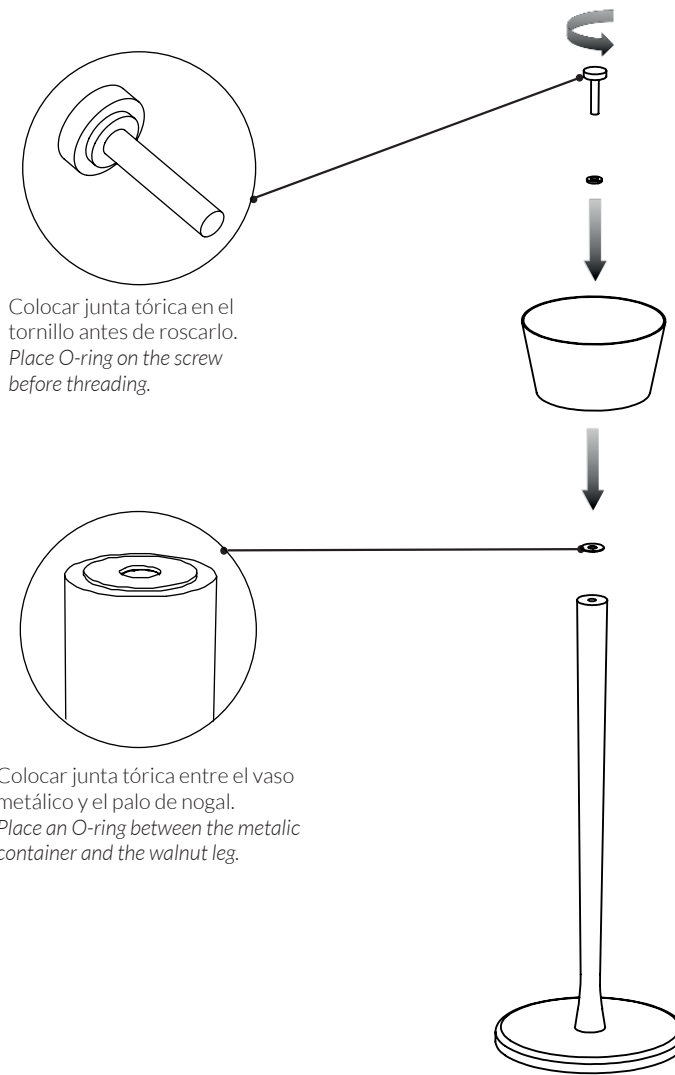

# Champanera

*Champagne bucket*

Insertar la tuerca de M10 en la base y roscarla a la pata de madera.  
*Insert the M10 nut into the base and screw it to the wooden leg.*

1

Colocar junta tórica en el tornillo antes de roscarlo.  
*Place O-ring on the screw before threading.*

Colocar junta tórica entre el vaso metálico y el palo de nogal.  
*Place an O-ring between the metallic container and the walnut leg.*

2

3

FINAL ASSEMBLY