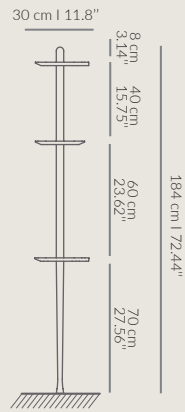

#### CONF. 2

PVP • 370 €  
H • 72 cm | 28.3"  
W • 122 cm | 48"

### CONF. 4

**PVP** • 926 €  
**H** • 184 cm | 72.44"  
**W** • 178 cm | 70"

## CONF. 9

PVP • 1076 €

H • 166 cm | 65.35"

W<sub>1</sub> • 82 cm | 33.28"

W<sub>2</sub> • 122 cm | 48"