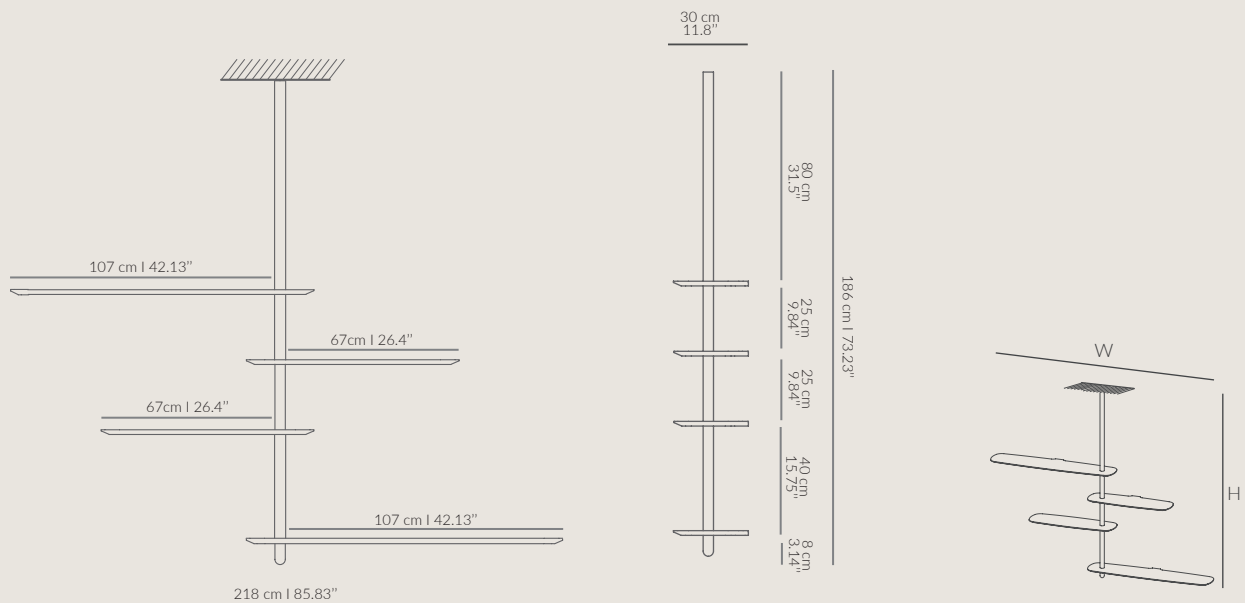

CONF. 7

PVP • 1156 €
H • 186 cm | 73.22"
W • 218 cm | 85.83"