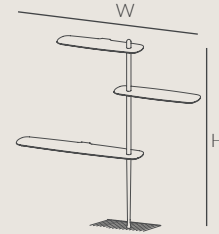

CONF. 4

PVP • 926 €
H • 184 cm | 72.44"
W • 178 cm | 70"