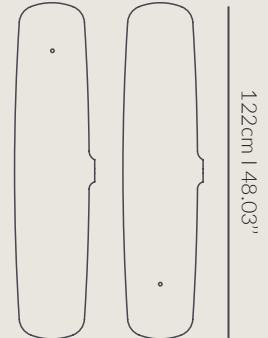

ESTANTERÍA ÚNICA

UNICA SHELF SYSTEM

nomon
JEWELRY FOR HOME

Sistema modular formado por baldas y tramos de distintas longitudes.

El conjunto se sostiene gracias a un eje central en el que de forma alterna se instalan baldas fijas a la pared y baldas libres, dotando a la estructura de rigidez a la vez que dinamismo.

Colección totalmente versátil que permite instalarse en cualquier posición, tanto a suelo como a techo.

Nomon dispone de un configurador online de estanterías Única en la siguiente dirección:

<https://nomonhome.com/configurator/model/estanteria>

It is a modular system consisting of shelves and rods of different sizes.

The system stands thanks to a central base in which you can alternate fixed shelves to the wall with floating shelves, providing strength and flexibility to the structure at the same time.

It's a very versatile collection that allows installation in any position to the floor or to the ceiling.

Nomon has an online Única shelving system configurator at the following address:

<https://nomonhome.com/configurator/model/estanteria>

Tramos y terminales: Nogal natural macizo o fresno teñido negro.

Rods & terminals: Natural solid walnut or black stained ash veneered.

Baldas: DM chapado nogal natural o fresno teñido negro.

Shelves: DM natural walnut veneered top or black stained ash veneered.

Fabricado en España de forma artesanal.

Manufactured in Spain following artisanal methods with natural solid walnut.

OPCIONES MADERA

WOOD OPTIONS

TRAMOS Y TERMINALES

RODS & TERMINALS