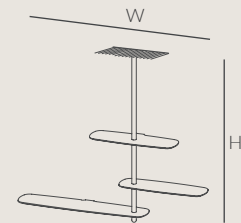

CONF. 5

PVP • 876 €
H • 159 cm | 62.6"
W • 178 cm | 70"