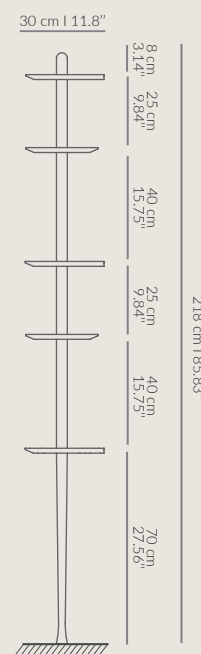

### CONF. 4

**PVP** • 926 €  
**H** • 184 cm | 72.44"  
**W** • 178 cm | 70"

### CONF. 6

**PVP** • 1076 €  
**H** • 166 cm | 65.35"  
**W** • 178 cm | 70"

## CONF. 9

PVP • 1076 €

H • 166 cm | 65.35"

W<sub>1</sub> • 82 cm | 33.28"

W<sub>2</sub> • 122 cm | 48"

## CONF. 10

PVP • 1366 €

H • 218 cm | 85.83"

W • 218 cm | 85.83"