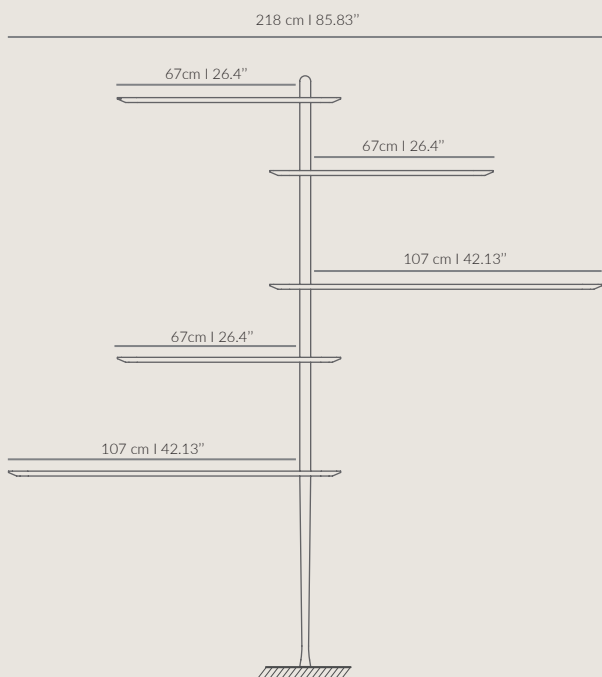

## CONF. 9

PVP • 1076 €

H • 166 cm | 65.35"

W<sub>1</sub> • 82 cm | 33.28"

W<sub>2</sub> • 122 cm | 48"

## CONF. 10

PVP • 1366 €

H • 218 cm | 85.83"

W • 218 cm | 85.83"