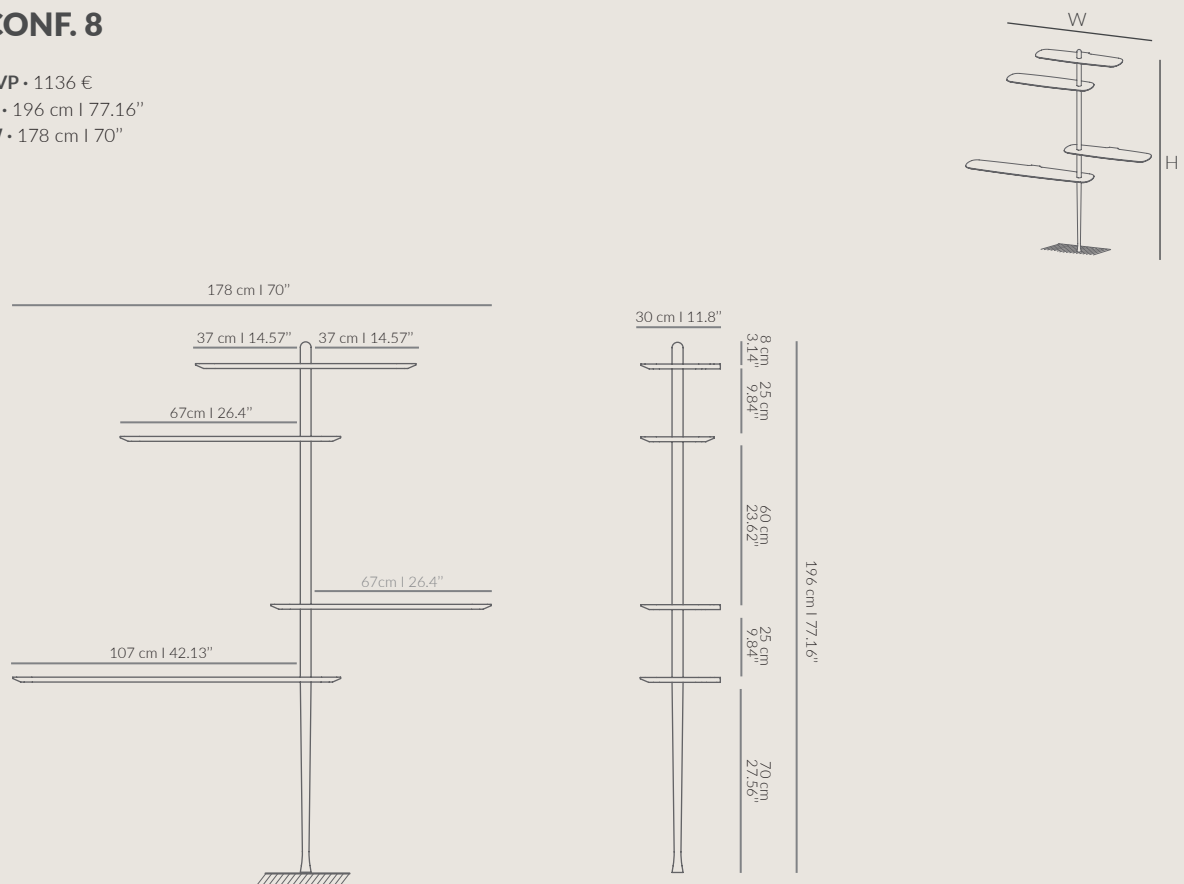

CONF. 8

PVP • 1136 €
H • 196 cm | 77.16"
W • 178 cm | 70"