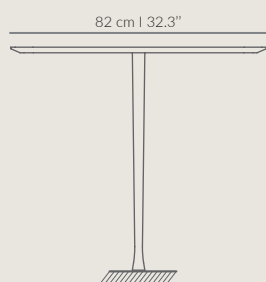

ESTANTERÍA ÚNICA

UNICA SHELF SYSTEM

nomon
JEWELRY FOR HOME

CONFIGURACIONES SUGERIDAS

SUGGESTED CONFIGURATIONS

CONF. 1