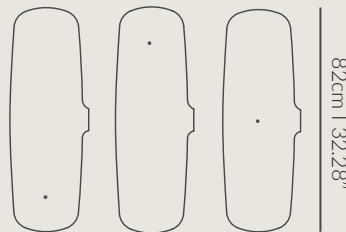

ESTANTERÍA ÚNICA

UNICA SHELF SYSTEM

nomon
JEWELRY FOR HOME

Sistema modular formado por baldas y tramos de distintas longitudes.

El conjunto se sostiene gracias a un eje central en el que de forma alterna se instalan baldas fijas a la pared y baldas libres, dotando a la estructura de rigidez a la vez que dinamismo.

Colección totalmente versátil que permite instalarse en cualquier posición, tanto a suelo como a techo.

Nomon dispone de un configurador online de estanterías Única en la siguiente dirección:

<https://nomonhome.com/configurator/model/estanteria>

It is a modular system consisting of shelves and rods of different sizes.

The system stands thanks to a central base in which you can alternate fixed shelves to the wall with floating shelves, providing strength and flexibility to the structure at the same time.

It's a very versatile collection that allows installation in any position to the floor or to the ceiling.

Nomon has an online Única shelving system configurator at the following address:

<https://nomonhome.com/configurator/model/estanteria>

Tramos y terminales: Nogal natural macizo o fresno teñido negro.

Rods & terminals: Natural solid walnut or black stained ash veneered.

Baldas: DM chapado nogal natural o fresno teñido negro.

Shelves: DM natural walnut veneered top or black stained ash veneered.

Fabricado en España de forma artesanal.

Manufactured in Spain following artisanal methods with natural solid walnut.

OPCIONES MADERA

WOOD OPTIONS

TRAMOS Y TERMINALES

RODS & TERMINALS