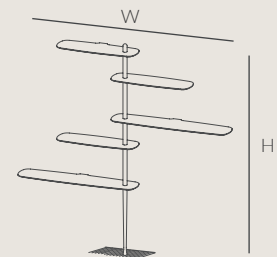

CONF. 10

PVP • 1366 €

H • 218 cm | 85.83"

W • 218 cm | 85.83"