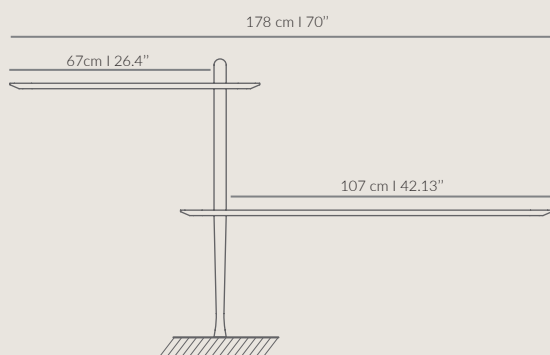

CONF. 3

PVP • 596 €
H • 92 cm | 36.22"
W • 178 cm | 70"