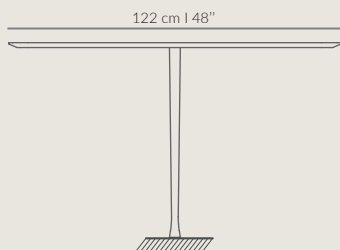

ESTANTERÍA ÚNICA

UNICA SHELF SYSTEM

nomon
JEWELRY FOR HOME

CONFIGURACIONES SUGERIDAS

SUGGESTED CONFIGURATIONS

CONF. 1

PVP • 330 €
H • 72 cm | 28.3"
W • 82 cm | 32.3"

CONF. 2

PVP • 370 €
H • 72 cm | 28.3"
W • 122 cm | 48"

CONF. 3

PVP • 596 €
H • 92 cm | 36.22"
W • 178 cm | 70"