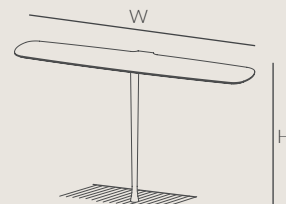

PVP • 370 €
H • 72 cm | 28.3"
W • 122 cm | 48"