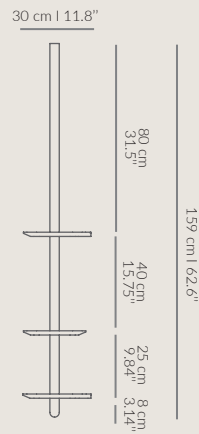

CONF. 5

PVP • 876 €
H • 159 cm | 62.6"
W • 178 cm | 70"