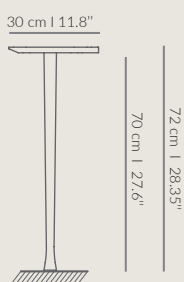

ESTANTERÍA ÚNICA

UNICA SHELF SYSTEM

nomon
JEWELRY FOR HOME

CONFIGURACIONES SUGERIDAS

SUGGESTED CONFIGURATIONS

CONF. 1