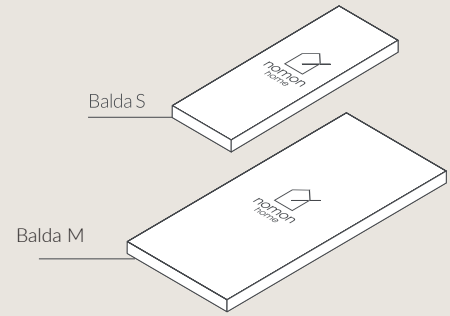

## UNICA SHELF SYSTEM

nomon  
JEWELRY FOR HOME

Sistema modular formado por baldas y tramos de distintas longitudes.

El conjunto se sostiene gracias a un eje central en el que de forma alterna se instalan baldas fijas a la pared y baldas libres, dotando a la estructura de rigidez a la vez que dinamismo.

### Balda S / S Shelf

**Peso:** 3kg

**Dimensions (cm):** 35x90x7

**Volumetric weight:** 4,4kg

**Weight /with marble:** 3kg

**Dimensions (in):** 13.78 x 35.43 x 2.76

**Volumetric weight:** 4,4 kg

### Balda M / M Shelf

**Peso:** 4,3kg

**Dimensions (cm):** 35x130x7

**Volumetric weight:** 6,4kg

**Weight:** 4,3kg

**Dimensions (in):** 13.78 x 35.43 x 2.76

**Volumetric weight:** 6,4 kg

Assembly video / *Video de montaje* : [https://youtu.be/tubjIEh\\_Dtg](https://youtu.be/tubjIEh_Dtg)  
<https://youtu.be/NR5dtgOp3Ug>  
[https://youtu.be/ny2fqFb1i\\_4](https://youtu.be/ny2fqFb1i_4)