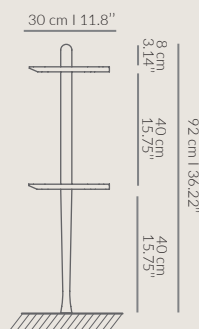

ESTANTERÍA ÚNICA

UNICA SHELF SYSTEM

nomon
JEWELRY FOR HOME

CONFIGURACIONES SUGERIDAS

SUGGESTED CONFIGURATIONS

CONF. 1

PVP • 330 €
H • 72 cm | 28.3"
W • 82 cm | 32.3"

CONF. 2

PVP • 370 €
H • 72 cm | 28.3"
W • 122 cm | 48"

CONF. 3

PVP • 596 €
H • 92 cm | 36.22"
W • 178 cm | 70"