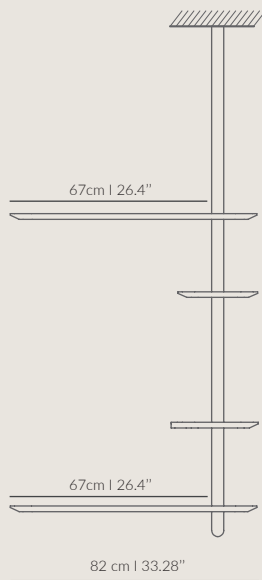

### CONF. 6

**PVP** • 1076 €  
**H** • 166 cm | 65.35"  
**W** • 178 cm | 70"

## CONF. 9

PVP • 1076 €

H • 166 cm | 65.35"

W<sub>1</sub> • 82 cm | 33.28"

W<sub>2</sub> • 122 cm | 48"

## CONF. 10

PVP • 1366 €

H • 218 cm | 85.83"

W • 218 cm | 85.83"

### Balda M / M Shelf

**Peso:** 4,3kg

**Dimensions (cm):** 35x130x7

**Volumetric weight:** 6,4kg

**Weight:** 4,3kg

**Dimensions (in):** 13.78 x 35.43 x 2.76

**Volumetric weight:** 6,4 kg

Assembly video / *Video de montaje* : [https://youtu.be/tubjIEh\\_Dtg](https://youtu.be/tubjIEh_Dtg)  
<https://youtu.be/NR5dtgOp3Ug>  
[https://youtu.be/ny2fqFb1i\\_4](https://youtu.be/ny2fqFb1i_4)