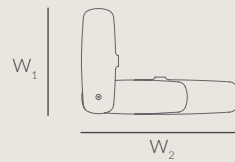

## CONF. 9

PVP • 1076 €

H • 166 cm | 65.35"

W<sub>1</sub> • 82 cm | 33.28"

W<sub>2</sub> • 122 cm | 48"