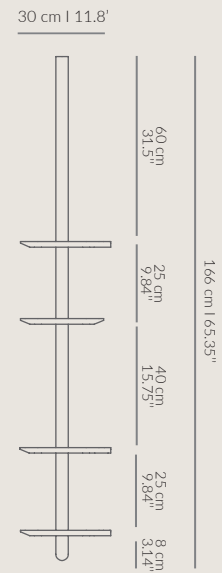

### CONF. 4

**PVP** • 926 €  
**H** • 184 cm | 72.44"  
**W** • 178 cm | 70"

### CONF. 6

**PVP** • 1076 €  
**H** • 166 cm | 65.35"  
**W** • 178 cm | 70"

## CONF. 9

PVP • 1076 €

H • 166 cm | 65.35"

W<sub>1</sub> • 82 cm | 33.28"

W<sub>2</sub> • 122 cm | 48"

## CONF. 10

PVP • 1366 €

H • 218 cm | 85.83"

W • 218 cm | 85.83"