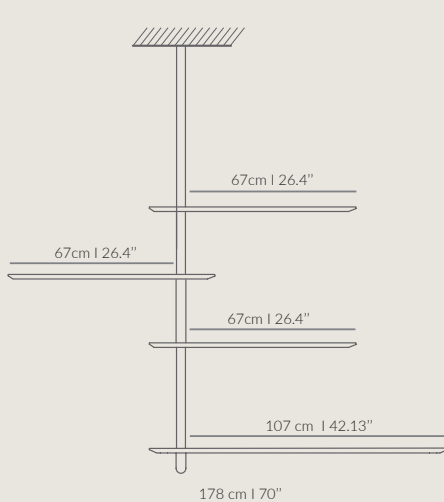

CONF. 6

PVP • 1076 €
H • 166 cm | 65.35"
W • 178 cm | 70"