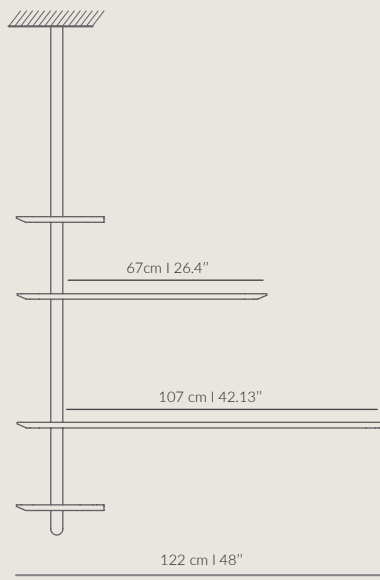

### CONF. 6

**PVP** • 1076 €  
**H** • 166 cm | 65.35"  
**W** • 178 cm | 70"

## CONF. 8

PVP • 1136 €  
 H • 196 cm | 77.16"  
 W • 178 cm | 70"

## CONF. 9

PVP • 1076 €

H • 166 cm | 65.35"

W<sub>1</sub> • 82 cm | 33.28"

W<sub>2</sub> • 122 cm | 48"

## CONF. 10

PVP • 1366 €

H • 218 cm | 85.83"

W • 218 cm | 85.83"