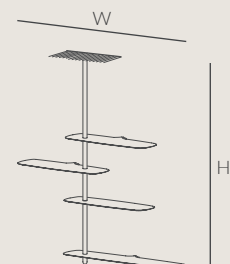

CONF. 6

PVP • 1076 €
H • 166 cm | 65.35"
W • 178 cm | 70"