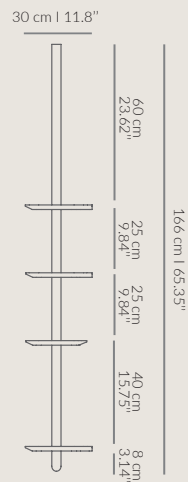

CONF. 6

PVP • 1076 €
H • 166 cm | 65.35"
W • 178 cm | 70"