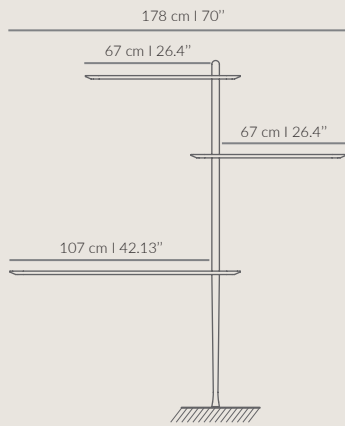

#### CONF. 2

PVP • 370 €  
H • 72 cm | 28.3"  
W • 122 cm | 48"

#### CONF. 3

PVP • 596 €  
H • 92 cm | 36.22"  
W • 178 cm | 70"

### CONF. 4

**PVP** • 926 €  
**H** • 184 cm | 72.44"  
**W** • 178 cm | 70"

## CONF. 9

PVP • 1076 €

H • 166 cm | 65.35"

W<sub>1</sub> • 82 cm | 33.28"

W<sub>2</sub> • 122 cm | 48"