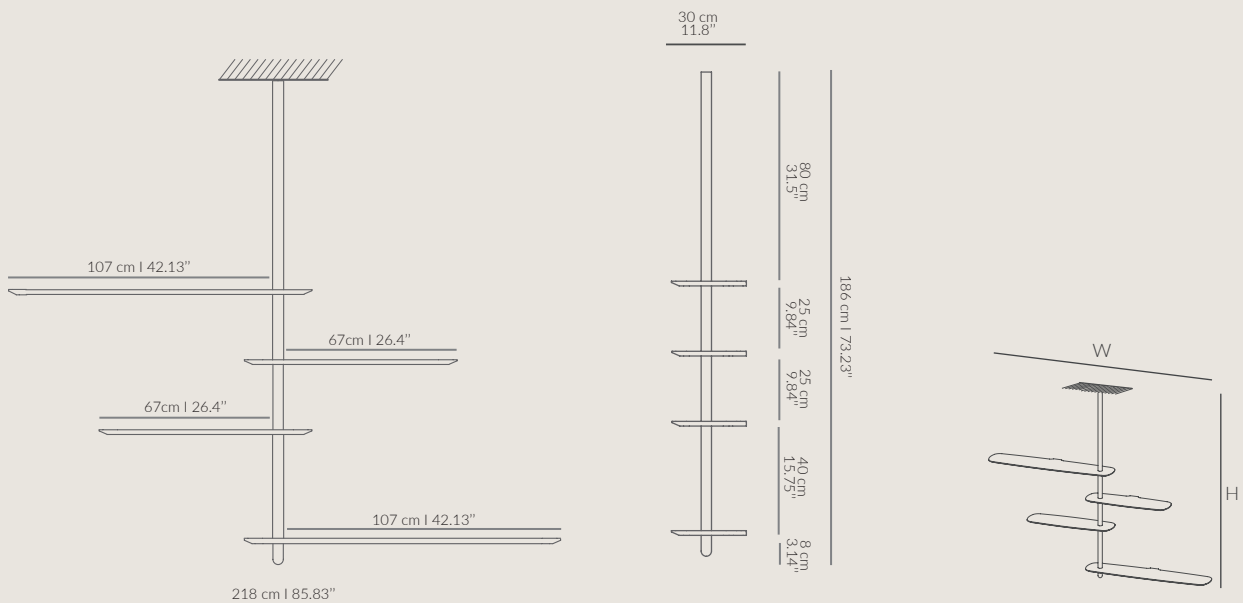

CONF. 7

PVP • 1156 €
H • 186 cm | 73.22"
W • 218 cm | 85.83"