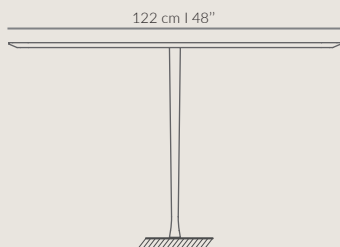

CONF. 2

PVP • 370 €
H • 72 cm | 28.3"
W • 122 cm | 48"