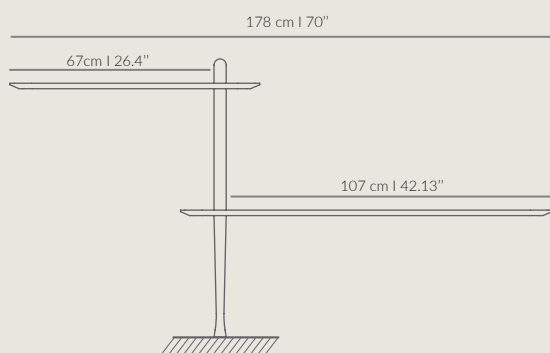

CONF. 3

PVP • 596 €
H • 92 cm | 36.22"
W • 178 cm | 70"