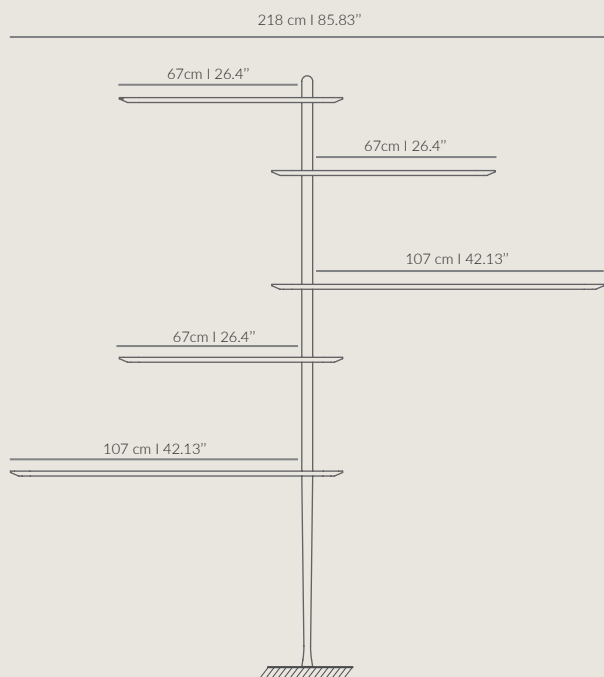

## CONF. 9

PVP • 1076 €

H • 166 cm | 65.35"

W<sub>1</sub> • 82 cm | 33.28"

W<sub>2</sub> • 122 cm | 48"

## CONF. 10

PVP • 1366 €

H • 218 cm | 85.83"

W • 218 cm | 85.83"