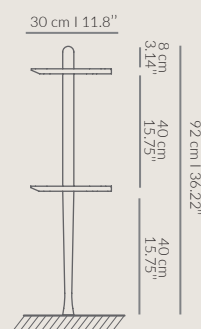

CONF. 3

PVP • 596 €
H • 92 cm | 36.22"
W • 178 cm | 70"