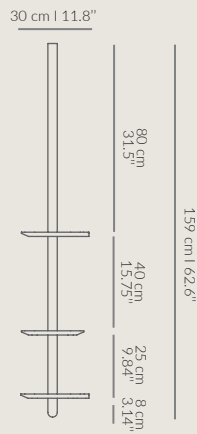

CONF. 5

PVP • 876 €
H • 159 cm | 62.6"
W • 178 cm | 70"