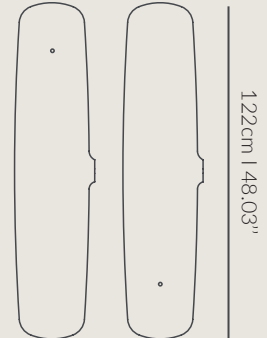

ESTANTERÍA ÚNICA

UNICA SHELF SYSTEM

nomon
JEWELRY FOR HOME

Sistema modular formado por baldas y tramos de distintas longitudes.

El conjunto se sostiene gracias a un eje central en el que de forma alterna se instalan baldas fijas a la pared y baldas libres, dotando a la estructura de rigidez a la vez que dinamismo.

Colección totalmente versátil que permite instalarse en cualquier posición, tanto a suelo como a techo.

Nomon dispone de un configurador online de estanterías Única en la siguiente dirección:

<https://nomonhome.com/configurator/model/estanteria>

It is a modular system consisting of shelves and rods of different sizes.

The system stands thanks to a central base in which you can alternate fixed shelves to the wall with floating shelves, providing strength and flexibility to the structure at the same time.

It's a very versatile collection that allows installation in any position to the floor or to the ceiling.

Nomon has an online Única shelving system configurator at the following address:

<https://nomonhome.com/configurator/model/estanteria>

Tramos y terminales: Nogal natural macizo o fresno teñido negro.

Rods & terminals: Natural solid walnut or black stained ash veneered.

Baldas: DM chapado nogal natural o fresno teñido negro.

Shelves: DM natural walnut veneered top or black stained ash veneered.

Fabricado en España de forma artesanal.

Manufactured in Spain following artisanal methods with natural solid walnut.

OPCIONES MADERA

WOOD OPTIONS

TRAMOS Y TERMINALES

RODS & TERMINALS