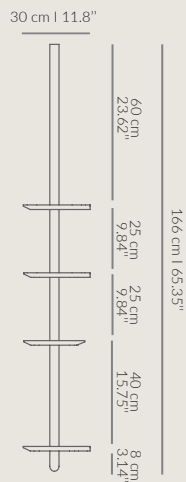

CONF. 6

PVP • 1076 €
H • 166 cm | 65.35"
W • 178 cm | 70"