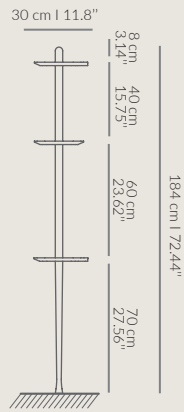

CONF. 4

PVP • 926 €
H • 184 cm | 72.44"
W • 178 cm | 70"