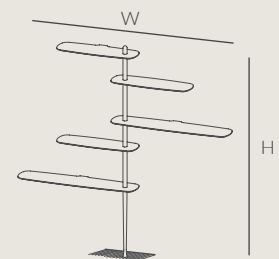

CONF. 10

PVP • 1366 €

H • 218 cm | 85.83"

W • 218 cm | 85.83"