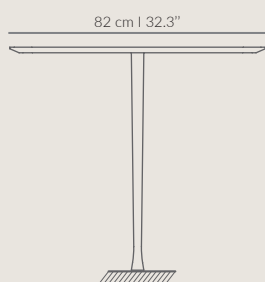

ESTANTERÍA ÚNICA

UNICA SHELF SYSTEM

nomon
JEWELRY FOR HOME

CONFIGURACIONES SUGERIDAS

SUGGESTED CONFIGURATIONS

CONF. 1

PVP • 330 €
H • 72 cm | 28.3"
W • 82 cm | 32.3"