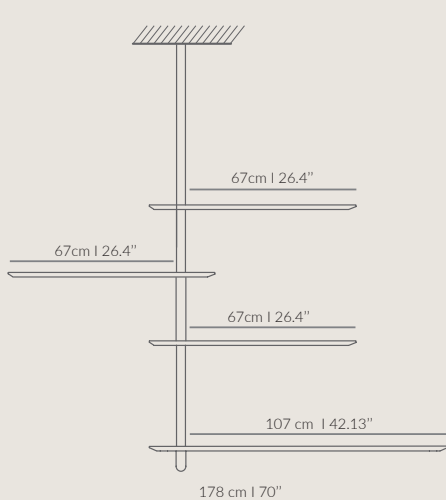

CONF. 6

PVP • 1076 €
H • 166 cm | 65.35"
W • 178 cm | 70"