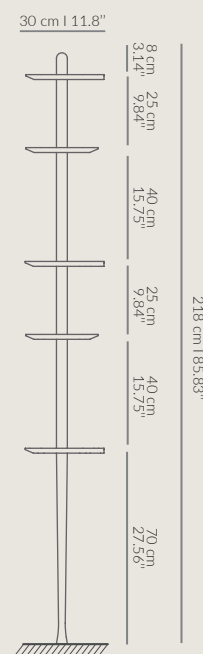

### CONF. 4

**PVP** • 926 €  
**H** • 184 cm | 72.44"  
**W** • 178 cm | 70"

### CONF. 6

**PVP** • 1076 €  
**H** • 166 cm | 65.35"  
**W** • 178 cm | 70"

## CONF. 9

PVP • 1076 €

H • 166 cm | 65.35"

W<sub>1</sub> • 82 cm | 33.28"

W<sub>2</sub> • 122 cm | 48"

## CONF. 10

PVP • 1366 €

H • 218 cm | 85.83"

W • 218 cm | 85.83"