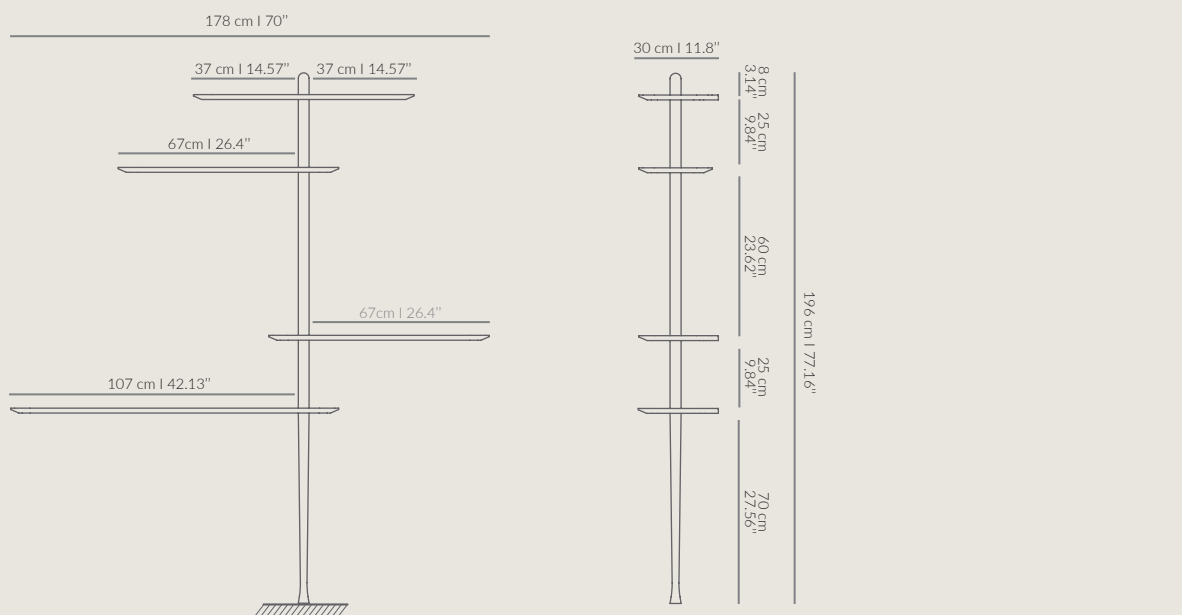

### CONF. 6

**PVP** • 1076 €  
**H** • 166 cm | 65.35"  
**W** • 178 cm | 70"

## CONF. 9

PVP • 1076 €

H • 166 cm | 65.35"

W<sub>1</sub> • 82 cm | 33.28"

W<sub>2</sub> • 122 cm | 48"