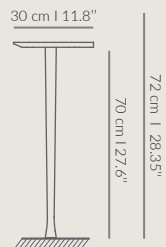

#### CONF. 1

PVP • 330 €  
H • 72 cm | 28.3"  
W • 82 cm | 32.3"

#### CONF. 2

PVP • 370 €  
H • 72 cm | 28.3"  
W • 122 cm | 48"

## CONF. 9

PVP • 1076 €

H • 166 cm | 65.35"

W<sub>1</sub> • 82 cm | 33.28"

W<sub>2</sub> • 122 cm | 48"