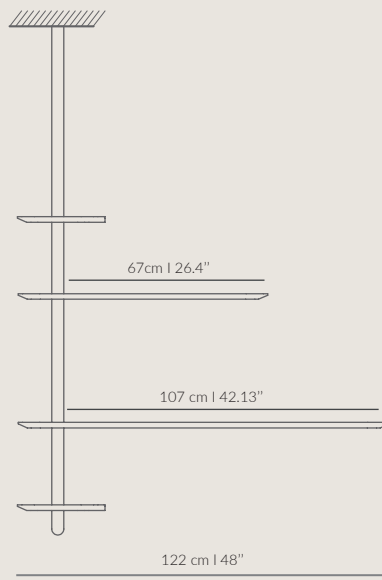

### CONF. 6

**PVP** • 1076 €  
**H** • 166 cm | 65.35"  
**W** • 178 cm | 70"

## CONF. 8

PVP • 1136 €  
 H • 196 cm | 77.16"  
 W • 178 cm | 70"

## CONF. 9

PVP • 1076 €

H • 166 cm | 65.35"

W<sub>1</sub> • 82 cm | 33.28"

W<sub>2</sub> • 122 cm | 48"

## CONF. 10

PVP • 1366 €

H • 218 cm | 85.83"

W • 218 cm | 85.83"