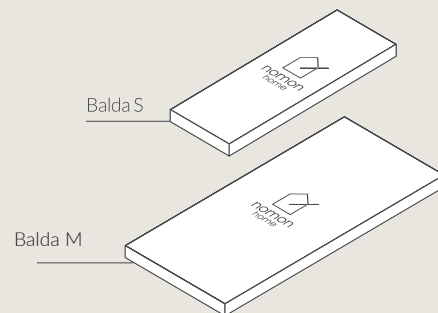

## UNICA SHELF SYSTEM

nomon  
JEWELRY FOR HOME

Sistema modular formado por baldas y tramos de distintas longitudes.

El conjunto se sostiene gracias a un eje central en el que de forma alterna se instalan baldas fijas a la pared y baldas libres, dotando a la estructura de rigidez a la vez que dinamismo.

### Balda S / S Shelf

**Peso:** 3kg

**Dimensions (cm):** 35x90x7

**Volumetric weight:** 4,4kg

**Weight /with marble:** 3kg

**Dimensions (in):** 13.78 x 35.43 x 2.76

**Volumetric weight:** 4,4 kg

### Balda M / M Shelf

**Peso:** 4,3kg

**Dimensions (cm):** 35x130x7

**Volumetric weight:** 6,4kg

**Weight:** 4,3kg

**Dimensions (in):** 13.78 x 35.43 x 2.76

**Volumetric weight:** 6,4 kg

Assembly video / *Video de montaje* : [https://youtu.be/tubjIEh\\_Dtg](https://youtu.be/tubjIEh_Dtg)  
<https://youtu.be/NR5dtgOp3Ug>  
[https://youtu.be/ny2fqFb1i\\_4](https://youtu.be/ny2fqFb1i_4)