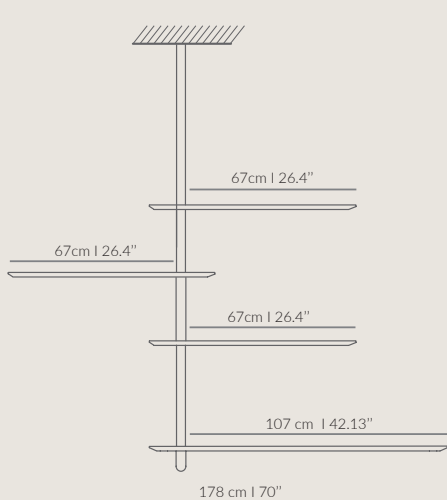

PVP • 370 €
H • 72 cm | 28.3"
W • 122 cm | 48"

CONF. 3

PVP • 596 €
H • 92 cm | 36.22"
W • 178 cm | 70"

CONF. 4

PVP • 926 €
H • 184 cm | 72.44"
W • 178 cm | 70"

CONF. 5

PVP • 876 €
H • 159 cm | 62.6"
W • 178 cm | 70"

CONF. 6

PVP • 1076 €
H • 166 cm | 65.35"
W • 178 cm | 70"

CONF. 7

PVP • 1156 €
 H • 186 cm | 73.22"
 W • 218 cm | 85.83"

CONF. 8

PVP • 1136 €
 H • 196 cm | 77.16"
 W • 178 cm | 70"

CONF. 9

PVP • 1076 €

H • 166 cm | 65.35"

W₁ • 82 cm | 33.28"

W₂ • 122 cm | 48"

CONF. 10

PVP • 1366 €

H • 218 cm | 85.83"

W • 218 cm | 85.83"

PACKAGING

Peso: 4,3kg

Dimensions (cm): 35x130x7

Volumetric weight: 6,4kg

Weight: 4,3kg

Dimensions (in): 13.78 x 35.43 x 2.76

Volumetric weight: 6,4 kg

Assembly video / *Video de montaje* : https://youtu.be/tubjIEh_Dtg
<https://youtu.be/NR5dtgOp3Ug>
https://youtu.be/ny2fqFb1i_4