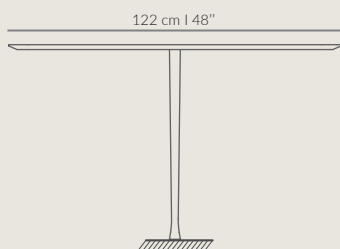

BALDAS SHELVES

Longitud / Length: 82 cm - 122 cm
Ancho / Width: 30 cm
Grosor / Thickness: 1,8 cm

S Air

82cm | 32.28"

S Fix

82cm | 32.28"

M Fix

122cm | 48.03"

ESTANTERÍA ÚNICA

UNICA SHELF SYSTEM

nomon
JEWELRY FOR HOME

CONFIGURACIONES SUGERIDAS

SUGGESTED CONFIGURATIONS

CONF. 1

PVP • 330 €
H • 72 cm | 28.3"
W • 82 cm | 32.3"

CONF. 2

PVP • 370 €
H • 72 cm | 28.3"
W • 122 cm | 48"

CONF. 3

PVP • 596 €
H • 92 cm | 36.22"
W • 178 cm | 70"

CONF. 4

PVP • 926 €
H • 184 cm | 72.44"
W • 178 cm | 70"

CONF. 5

PVP • 876 €
H • 159 cm | 62.6"
W • 178 cm | 70"

H • 166 cm | 65.35"

W₁ • 82 cm | 33.28"

W₂ • 122 cm | 48"

CONF. 10

PVP • 1366 €

H • 218 cm | 85.83"

W • 218 cm | 85.83"

PACKAGING