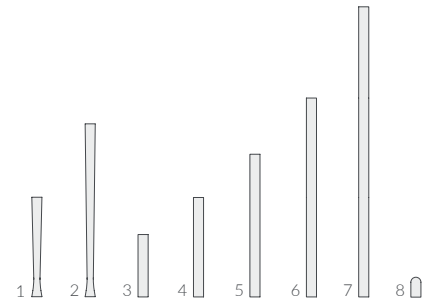

- 1 · Pata 40 cm (15.75") · Ø4cm (1.57")
- 2 · Pata 70 cm (15.75") · Ø4cm (1.57")
- 3 · Tramo 25 cm (9.84") · Ø4cm (1.57")
- 4 · Tramo 40 cm (15.75") · Ø4cm (1.57")
- 5 · Tramo 60 cm (23.52") · Ø4cm (1.57")
- 6 · Tramo 80 cm (31.5") · Ø4cm (1.57")
- 7 · Tramo 120 cm (47.25") · Ø4cm (1.57")
- 8 · Terminal 8 cm (3.15") · Ø4cm (1.57")