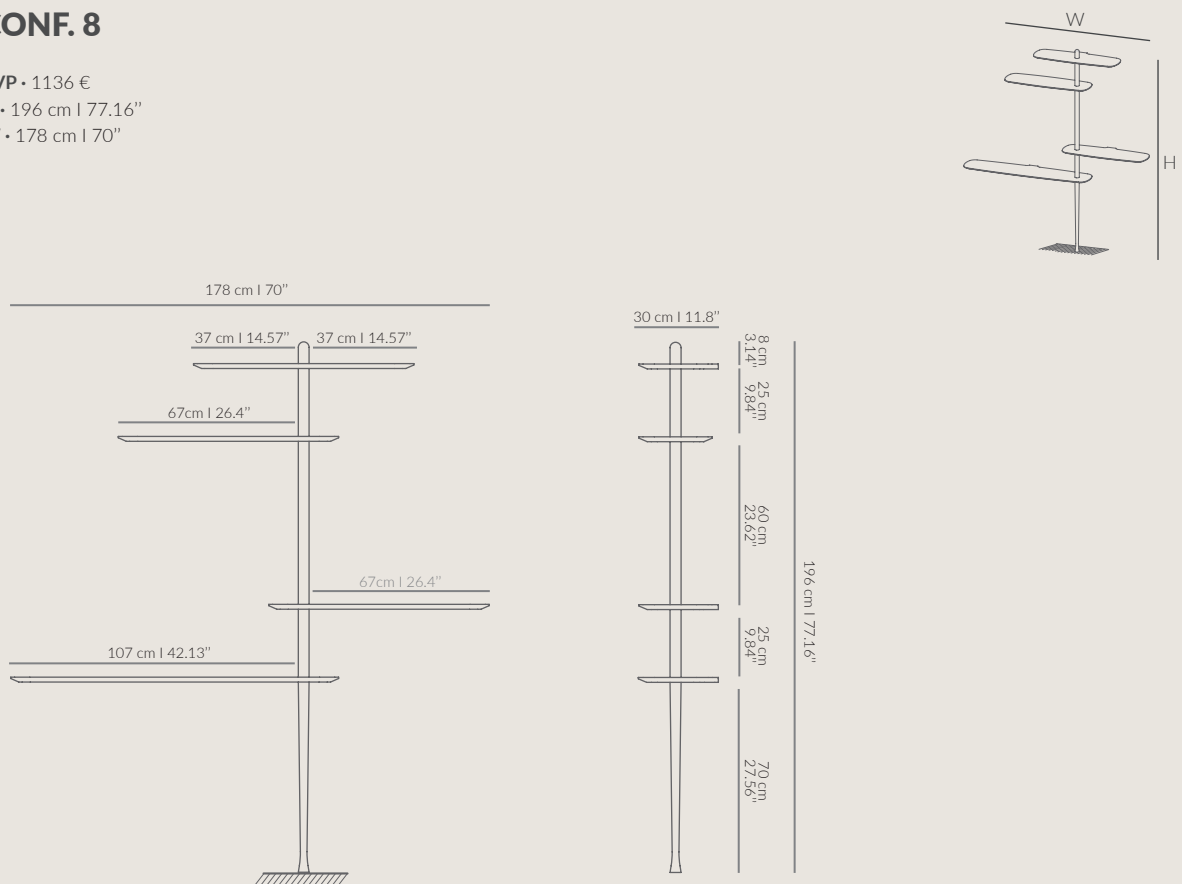

CONF. 6

PVP • 1076 €
H • 166 cm | 65.35"
W • 178 cm | 70"

CONF. 7

PVP • 1156 €
 H • 186 cm | 73.22"
 W • 218 cm | 85.83"

CONF. 8

PVP • 1136 €
 H • 196 cm | 77.16"
 W • 178 cm | 70"

CONF. 9

PVP • 1076 €

H • 166 cm | 65.35"

W₁ • 82 cm | 33.28"

W₂ • 122 cm | 48"

CONF. 10

PVP • 1366 €

H • 218 cm | 85.83"

W • 218 cm | 85.83"

PACKAGING

Peso: 4,3kg

Dimensions (cm): 35x130x7

Volumetric weight: 6,4kg

Weight: 4,3kg

Dimensions (in): 13.78 x 35.43 x 2.76

Volumetric weight: 6,4 kg

Assembly video / *Video de montaje* : https://youtu.be/tubjIEh_Dtg
<https://youtu.be/NR5dtgOp3Ug>
https://youtu.be/ny2fqFb1i_4