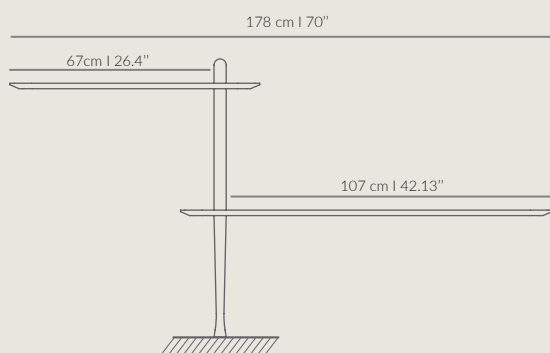

BALDAS SHELVES

Longitud / Length: 82 cm - 122 cm
Ancho / Width: 30 cm
Grosor / Thickness: 1,8 cm

S Air

82cm | 32.28"

S Fix

82cm | 32.28"

M Fix

122cm | 48.03"

ESTANTERÍA ÚNICA

UNICA SHELF SYSTEM

nomon
JEWELRY FOR HOME

CONFIGURACIONES SUGERIDAS

SUGGESTED CONFIGURATIONS

CONF. 1

PVP • 330 €
H • 72 cm | 28.3"
W • 82 cm | 32.3"

CONF. 2

PVP • 370 €
H • 72 cm | 28.3"
W • 122 cm | 48"

CONF. 3

PVP • 596 €
H • 92 cm | 36.22"
W • 178 cm | 70"

CONF. 4

PVP • 926 €
H • 184 cm | 72.44"
W • 178 cm | 70"

CONF. 5

PVP • 876 €
H • 159 cm | 62.6"
W • 178 cm | 70"

H • 166 cm | 65.35"

W₁ • 82 cm | 33.28"

W₂ • 122 cm | 48"

CONF. 10

PVP • 1366 €

H • 218 cm | 85.83"

W • 218 cm | 85.83"

PACKAGING