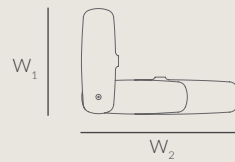

PVP • 370 €
H • 72 cm | 28.3"
W • 122 cm | 48"

CONF. 3

PVP • 596 €
H • 92 cm | 36.22"
W • 178 cm | 70"

CONF. 4

PVP • 926 €
H • 184 cm | 72.44"
W • 178 cm | 70"

CONF. 5

PVP • 876 €
H • 159 cm | 62.6"
W • 178 cm | 70"

CONF. 6

PVP • 1076 €
H • 166 cm | 65.35"
W • 178 cm | 70"

CONF. 7

PVP • 1156 €
 H • 186 cm | 73.22"
 W • 218 cm | 85.83"

CONF. 8

PVP • 1136 €
 H • 196 cm | 77.16"
 W • 178 cm | 70"

CONF. 9

PVP • 1076 €

H • 166 cm | 65.35"

W₁ • 82 cm | 33.28"

W₂ • 122 cm | 48"

CONF. 10

PVP • 1366 €

H • 218 cm | 85.83"

W • 218 cm | 85.83"

PACKAGING

Balda S / S Shelf

Peso: 3kg

Dimensions (cm): 35x90x7

Volumetric weight: 4,4kg

Weight /with marble: 3kg

Dimensions (in): 13.78 x 35.43 x 2.76

Volumetric weight: 4,4 kg

Balda M / M Shelf