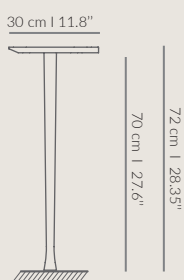

BALDAS SHELVES

Longitud / Length: 82 cm - 122 cm
Ancho / Width: 30 cm
Grosor / Thickness: 1,8 cm

S Air

82cm | 32.28"

S Fix

82cm | 32.28"

M Fix

122cm | 48.03"

ESTANTERÍA ÚNICA

UNICA SHELF SYSTEM

nomon
JEWELRY FOR HOME

CONFIGURACIONES SUGERIDAS

SUGGESTED CONFIGURATIONS

CONF. 1

PVP • 330 €
H • 72 cm | 28.3"
W • 82 cm | 32.3"

CONF. 2

PVP • 370 €
H • 72 cm | 28.3"
W • 122 cm | 48"

CONF. 3

PVP • 596 €
H • 92 cm | 36.22"
W • 178 cm | 70"

CONF. 4

PVP • 926 €
H • 184 cm | 72.44"
W • 178 cm | 70"

CONF. 5

PVP • 876 €
H • 159 cm | 62.6"
W • 178 cm | 70"

H • 166 cm | 65.35"

W₁ • 82 cm | 33.28"

W₂ • 122 cm | 48"

CONF. 10

PVP • 1366 €

H • 218 cm | 85.83"

W • 218 cm | 85.83"

PACKAGING