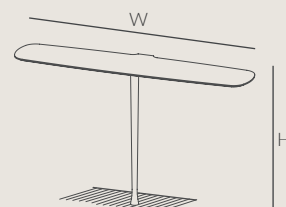

- 1 · Pata 40 cm (15.75") · Ø4cm (1.57")
- 2 · Pata 70 cm (15.75") · Ø4cm (1.57")
- 3 · Tramo 25 cm (9.84") · Ø4cm (1.57")
- 4 · Tramo 40 cm (15.75") · Ø4cm (1.57")
- 5 · Tramo 60 cm (23.52") · Ø4cm (1.57")
- 6 · Tramo 80 cm (31.5") · Ø4cm (1.57")
- 7 · Tramo 120 cm (47.25") · Ø4cm (1.57")
- 8 · Terminal 8 cm (3.15") · Ø4cm (1.57")

BALDAS SHELVES

Longitud / Length: 82 cm - 122 cm
Ancho / Width: 30 cm
Grosor / Thickness: 1,8 cm

S Air

82cm | 32.28"

S Fix

82cm | 32.28"

M Fix

122cm | 48.03"

ESTANTERÍA ÚNICA

UNICA SHELF SYSTEM

nomon
JEWELRY FOR HOME

CONFIGURACIONES SUGERIDAS

SUGGESTED CONFIGURATIONS

CONF. 1

PVP • 330 €
H • 72 cm | 28.3"
W • 82 cm | 32.3"

CONF. 2