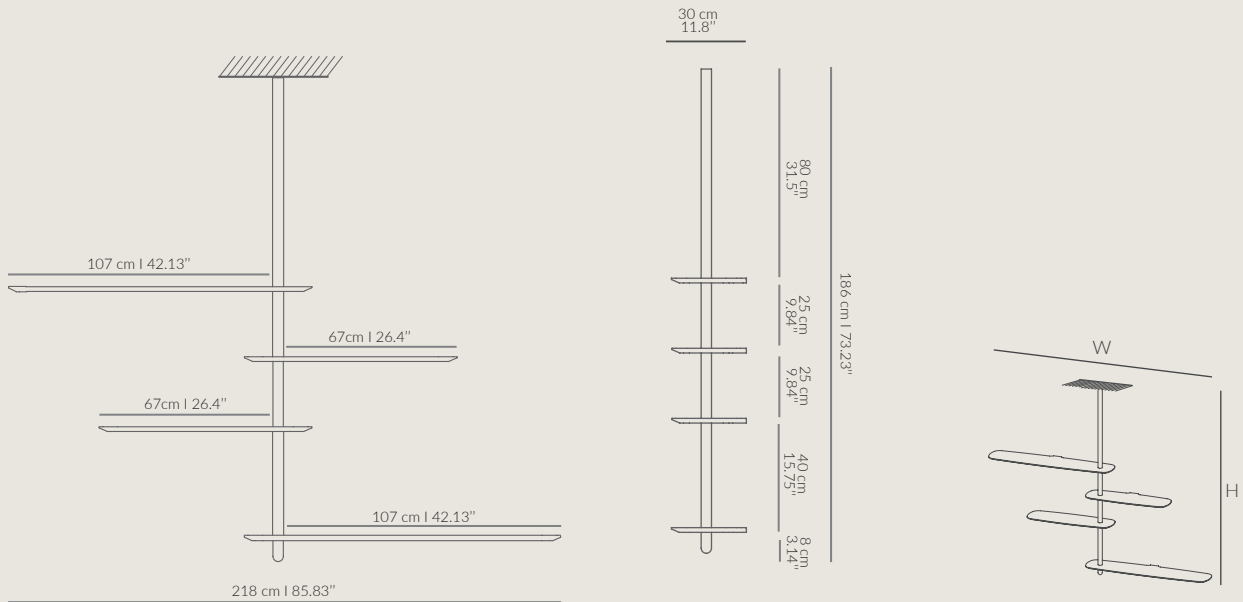

CONF. 7

PVP • 1156 €
H • 186 cm | 73.22"
W • 218 cm | 85.83"