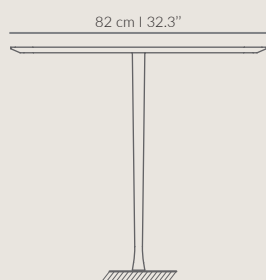

BALDAS SHELVES

Longitud / Length: 82 cm - 122 cm
Ancho / Width: 30 cm
Grosor / Thickness: 1,8 cm

S Air

82cm | 32.28"

S Fix

82cm | 32.28"

M Fix

122cm | 48.03"

ESTANTERÍA ÚNICA

UNICA SHELF SYSTEM

nomon
JEWELRY FOR HOME

CONFIGURACIONES SUGERIDAS

SUGGESTED CONFIGURATIONS

CONF. 1

PVP • 330 €
H • 72 cm | 28.3"
W • 82 cm | 32.3"

CONF. 2

PVP • 370 €
H • 72 cm | 28.3"
W • 122 cm | 48"

CONF. 3

PVP • 596 €
H • 92 cm | 36.22"
W • 178 cm | 70"

CONF. 4

PVP • 926 €
H • 184 cm | 72.44"
W • 178 cm | 70"

CONF. 5

PVP • 876 €
H • 159 cm | 62.6"
W • 178 cm | 70"

H • 166 cm | 65.35"

W₁ • 82 cm | 33.28"

W₂ • 122 cm | 48"

CONF. 10

PVP • 1366 €

H • 218 cm | 85.83"

W • 218 cm | 85.83"

PACKAGING