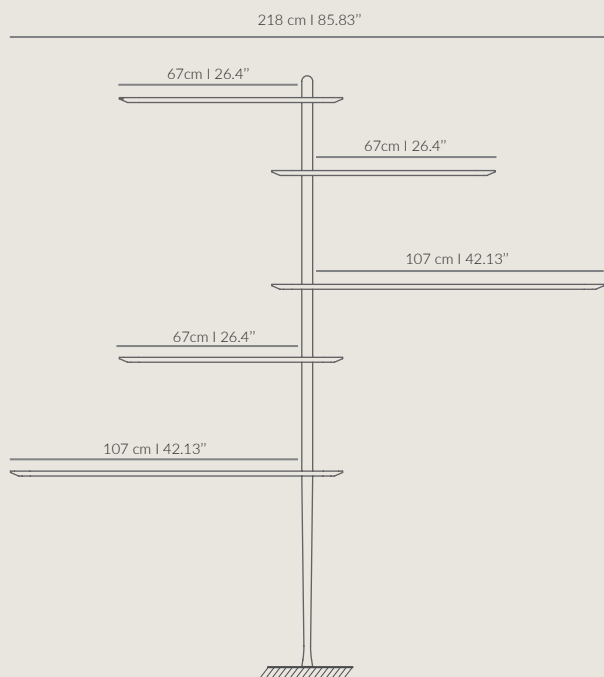

- 1 · Pata 40 cm (15.75") · Ø4cm (1.57")
- 2 · Pata 70 cm (15.75") · Ø4cm (1.57")
- 3 · Tramo 25 cm (9.84") · Ø4cm (1.57")
- 4 · Tramo 40 cm (15.75") · Ø4cm (1.57")
- 5 · Tramo 60 cm (23.52") · Ø4cm (1.57")
- 6 · Tramo 80 cm (31.5") · Ø4cm (1.57")
- 7 · Tramo 120 cm (47.25") · Ø4cm (1.57")
- 8 · Terminal 8 cm (3.15") · Ø4cm (1.57")

H • 166 cm | 65.35"

W₁ • 82 cm | 33.28"

W₂ • 122 cm | 48"

CONF. 10

PVP • 1366 €

H • 218 cm | 85.83"

W • 218 cm | 85.83"

PACKAGING

Balda S / S Shelf

Peso: 3kg

Dimensions (cm): 35x90x7

Volumetric weight: 4,4kg

Weight /with marble: 3kg

Dimensions (in): 13.78 x 35.43 x 2.76

Volumetric weight: 4,4 kg

Balda M / M Shelf

Peso: 4,3kg

Dimensions (cm): 35x130x7

Volumetric weight: 6,4kg

Weight: 4,3kg

Dimensions (in): 13.78 x 35.43 x 2.76

Volumetric weight: 6,4 kg

Assembly video / *Video de montaje* : https://youtu.be/tubjIEh_Dtg
<https://youtu.be/NR5dtgOp3Ug>
https://youtu.be/ny2fqFb1i_4