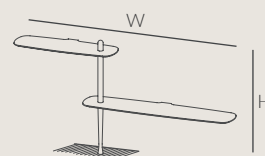

CONF. 3

PVP • 596 €
H • 92 cm | 36.22"
W • 178 cm | 70"