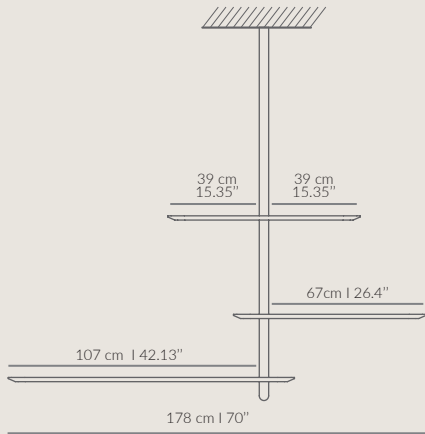

PVP • 370 €
H • 72 cm | 28.3"
W • 122 cm | 48"

CONF. 3

PVP • 596 €
H • 92 cm | 36.22"
W • 178 cm | 70"

CONF. 4

PVP • 926 €
H • 184 cm | 72.44"
W • 178 cm | 70"

CONF. 5

PVP • 876 €
H • 159 cm | 62.6"
W • 178 cm | 70"

CONF. 6

PVP • 1076 €
H • 166 cm | 65.35"
W • 178 cm | 70"

CONF. 7

PVP • 1156 €
 H • 186 cm | 73.22"
 W • 218 cm | 85.83"

CONF. 8

PVP • 1136 €
 H • 196 cm | 77.16"
 W • 178 cm | 70"

CONF. 9

PVP • 1076 €

H • 166 cm | 65.35"

W₁ • 82 cm | 33.28"

W₂ • 122 cm | 48"

CONF. 10

PVP • 1366 €

H • 218 cm | 85.83"

W • 218 cm | 85.83"

PACKAGING

Peso: 4,3kg

Dimensions (cm): 35x130x7

Volumetric weight: 6,4kg

Weight: 4,3kg

Dimensions (in): 13.78 x 35.43 x 2.76

Volumetric weight: 6,4 kg

Assembly video / *Video de montaje* : https://youtu.be/tubjIEh_Dtg
<https://youtu.be/NR5dtgOp3Ug>
https://youtu.be/ny2fqFb1i_4