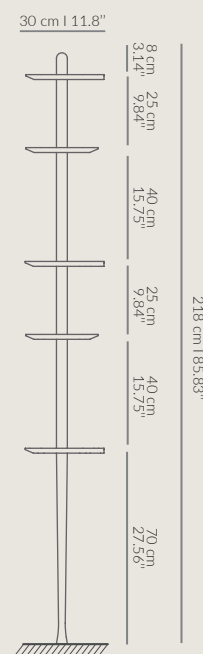

- 1 · Pata 40 cm (15.75") · Ø4cm (1.57")
- 2 · Pata 70 cm (15.75") · Ø4cm (1.57")
- 3 · Tramo 25 cm (9.84") · Ø4cm (1.57")
- 4 · Tramo 40 cm (15.75") · Ø4cm (1.57")
- 5 · Tramo 60 cm (23.52") · Ø4cm (1.57")
- 6 · Tramo 80 cm (31.5") · Ø4cm (1.57")
- 7 · Tramo 120 cm (47.25") · Ø4cm (1.57")
- 8 · Terminal 8 cm (3.15") · Ø4cm (1.57")

H • 166 cm | 65.35"

W₁ • 82 cm | 33.28"

W₂ • 122 cm | 48"

CONF. 10

PVP • 1366 €

H • 218 cm | 85.83"

W • 218 cm | 85.83"

PACKAGING

Balda S / S Shelf

Peso: 3kg

Dimensions (cm): 35x90x7

Volumetric weight: 4,4kg

Weight /with marble: 3kg

Dimensions (in): 13.78 x 35.43 x 2.76

Volumetric weight: 4,4 kg

Balda M / M Shelf

Peso: 4,3kg

Dimensions (cm): 35x130x7

Volumetric weight: 6,4kg

Weight: 4,3kg

Dimensions (in): 13.78 x 35.43 x 2.76

Volumetric weight: 6,4 kg

Assembly video / *Video de montaje* : https://youtu.be/tubjIEh_Dtg
<https://youtu.be/NR5dtgOp3Ug>
https://youtu.be/ny2fqFb1i_4