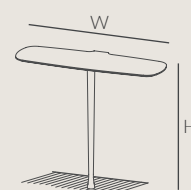

BALDAS SHELVES

Longitud / Length: 82 cm - 122 cm
Ancho / Width: 30 cm
Grosor / Thickness: 1,8 cm

S Air

82cm | 32.28"

S Fix

82cm | 32.28"

M Fix

122cm | 48.03"

ESTANTERÍA ÚNICA

UNICA SHELF SYSTEM

nomon
JEWELRY FOR HOME

CONFIGURACIONES SUGERIDAS

SUGGESTED CONFIGURATIONS

CONF. 1

PVP • 330 €
H • 72 cm | 28.3"
W • 82 cm | 32.3"

CONF. 2