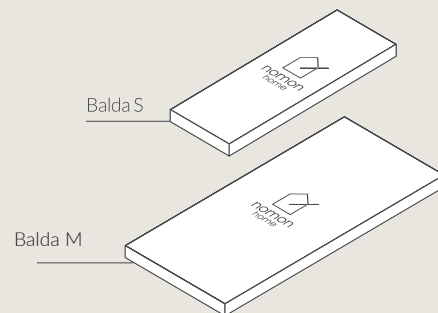

nomon
JEWELRY FOR HOME

ESTANTERÍA ÚNICA
UNICA SHELF SYSTEM

ESTANTERÍA ÚNICA

UNICA SHELF SYSTEM

nomon
JEWELRY FOR HOME

Sistema modular formado por baldas y tramos de distintas longitudes.

El conjunto se sostiene gracias a un eje central en el que de forma alterna se instalan baldas fijas a la pared y baldas libres, dotando a la estructura de rigidez a la vez que dinamismo.

Balda S / S Shelf

Peso: 3kg

Dimensions (cm): 35x90x7

Volumetric weight: 4,4kg

Weight /with marble: 3kg

Dimensions (in): 13.78 x 35.43 x 2.76

Volumetric weight: 4,4 kg

Balda M / M Shelf

Peso: 4,3kg

Dimensions (cm): 35x130x7

Volumetric weight: 6,4kg

Weight: 4,3kg

Dimensions (in): 13.78 x 35.43 x 2.76

Volumetric weight: 6,4 kg

Assembly video / *Video de montaje* : https://youtu.be/tubjIEh_Dtg
<https://youtu.be/NR5dtgOp3Ug>
https://youtu.be/ny2fqFb1i_4