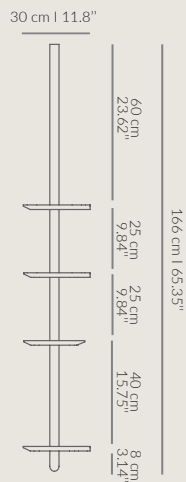

PVP • 370 €
H • 72 cm | 28.3"
W • 122 cm | 48"

CONF. 3

PVP • 596 €
H • 92 cm | 36.22"
W • 178 cm | 70"

CONF. 4

PVP • 926 €
H • 184 cm | 72.44"
W • 178 cm | 70"

CONF. 5

PVP • 876 €
H • 159 cm | 62.6"
W • 178 cm | 70"

CONF. 6

PVP • 1076 €
H • 166 cm | 65.35"
W • 178 cm | 70"

CONF. 7

PVP • 1156 €
 H • 186 cm | 73.22"
 W • 218 cm | 85.83"

CONF. 8

PVP • 1136 €
 H • 196 cm | 77.16"
 W • 178 cm | 70"

CONF. 9

PVP • 1076 €

H • 166 cm | 65.35"

W₁ • 82 cm | 33.28"

W₂ • 122 cm | 48"

CONF. 10

PVP • 1366 €

H • 218 cm | 85.83"

W • 218 cm | 85.83"

PACKAGING

Peso: 4,3kg

Dimensions (cm): 35x130x7

Volumetric weight: 6,4kg

Weight: 4,3kg

Dimensions (in): 13.78 x 35.43 x 2.76

Volumetric weight: 6,4 kg

Assembly video / *Video de montaje* : https://youtu.be/tubjIEh_Dtg
<https://youtu.be/NR5dtgOp3Ug>
https://youtu.be/ny2fqFb1i_4