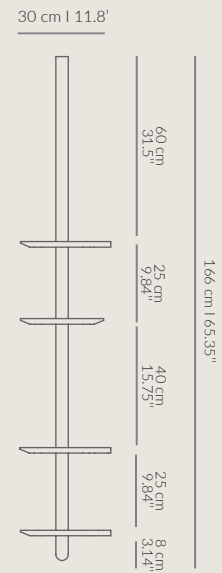

PVP • 370 €
H • 72 cm | 28.3"
W • 122 cm | 48"

CONF. 3

PVP • 596 €
H • 92 cm | 36.22"
W • 178 cm | 70"

CONF. 4

PVP • 926 €
H • 184 cm | 72.44"
W • 178 cm | 70"

CONF. 5

PVP • 876 €
H • 159 cm | 62.6"
W • 178 cm | 70"

CONF. 6

PVP • 1076 €
H • 166 cm | 65.35"
W • 178 cm | 70"

CONF. 7

PVP • 1156 €
 H • 186 cm | 73.22"
 W • 218 cm | 85.83"

CONF. 8

PVP • 1136 €
 H • 196 cm | 77.16"
 W • 178 cm | 70"

CONF. 9

PVP • 1076 €

H • 166 cm | 65.35"

W₁ • 82 cm | 33.28"

W₂ • 122 cm | 48"

CONF. 10

PVP • 1366 €

H • 218 cm | 85.83"

W • 218 cm | 85.83"

PACKAGING

Peso: 4,3kg

Dimensions (cm): 35x130x7

Volumetric weight: 6,4kg

Weight: 4,3kg

Dimensions (in): 13.78 x 35.43 x 2.76

Volumetric weight: 6,4 kg

Assembly video / *Video de montaje* : https://youtu.be/tubjIEh_Dtg
<https://youtu.be/NR5dtgOp3Ug>
https://youtu.be/ny2fqFb1i_4