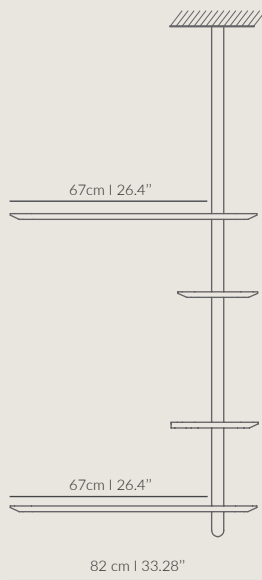

CONF. 6

PVP • 1076 €
H • 166 cm | 65.35"
W • 178 cm | 70"

CONF. 7

PVP • 1156 €
 H • 186 cm | 73.22"
 W • 218 cm | 85.83"

CONF. 8

PVP • 1136 €
 H • 196 cm | 77.16"
 W • 178 cm | 70"

CONF. 9

PVP • 1076 €

H • 166 cm | 65.35"

W₁ • 82 cm | 33.28"

W₂ • 122 cm | 48"

CONF. 10

PVP • 1366 €

H • 218 cm | 85.83"

W • 218 cm | 85.83"

PACKAGING

Balda S / S Shelf

Peso: 3kg

Dimensions (cm): 35x90x7

Volumetric weight: 4,4kg

Weight /with marble: 3kg

Dimensions (in): 13.78 x 35.43 x 2.76

Volumetric weight: 4,4 kg

Balda M / M Shelf

Peso: 4,3kg

Dimensions (cm): 35x130x7

Volumetric weight: 6,4kg

Weight: 4,3kg

Dimensions (in): 13.78 x 35.43 x 2.76

Volumetric weight: 6,4 kg

Assembly video / *Video de montaje* : https://youtu.be/tubjIEh_Dtg
<https://youtu.be/NR5dtgOp3Ug>
https://youtu.be/ny2fqFb1i_4