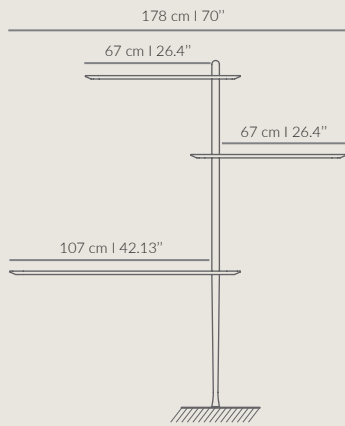

BALDAS SHELVES

Longitud / Length: 82 cm - 122 cm
Ancho / Width: 30 cm
Grosor / Thickness: 1,8 cm

S Air

82cm | 32.28"

S Fix

82cm | 32.28"

M Fix

122cm | 48.03"

PVP • 370 €
H • 72 cm | 28.3"
W • 122 cm | 48"

CONF. 3

PVP • 596 €
H • 92 cm | 36.22"
W • 178 cm | 70"

CONF. 4

PVP • 926 €
H • 184 cm | 72.44"
W • 178 cm | 70"

CONF. 5

PVP • 876 €
H • 159 cm | 62.6"
W • 178 cm | 70"

H • 166 cm | 65.35"

W₁ • 82 cm | 33.28"

W₂ • 122 cm | 48"

CONF. 10

PVP • 1366 €

H • 218 cm | 85.83"

W • 218 cm | 85.83"

PACKAGING

Peso: 4,3kg

Dimensions (cm): 35x130x7

Volumetric weight: 6,4kg

Weight: 4,3kg

Dimensions (in): 13.78 x 35.43 x 2.76

Volumetric weight: 6,4 kg

Assembly video / *Video de montaje* : https://youtu.be/tubjIEh_Dtg
<https://youtu.be/NR5dtgOp3Ug>
https://youtu.be/ny2fqFb1i_4