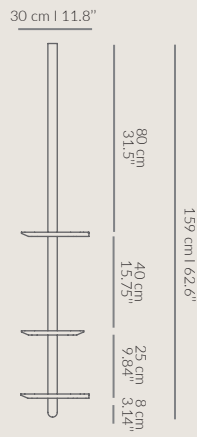

PVP • 370 €
H • 72 cm | 28.3"
W • 122 cm | 48"

CONF. 3

PVP • 596 €
H • 92 cm | 36.22"
W • 178 cm | 70"

CONF. 4

PVP • 926 €
H • 184 cm | 72.44"
W • 178 cm | 70"

CONF. 5

PVP • 876 €
H • 159 cm | 62.6"
W • 178 cm | 70"

CONF. 6

PVP • 1076 €
H • 166 cm | 65.35"
W • 178 cm | 70"

CONF. 7

PVP • 1156 €
 H • 186 cm | 73.22"
 W • 218 cm | 85.83"

CONF. 8

PVP • 1136 €
 H • 196 cm | 77.16"
 W • 178 cm | 70"

CONF. 9

PVP • 1076 €

H • 166 cm | 65.35"

W₁ • 82 cm | 33.28"

W₂ • 122 cm | 48"

CONF. 10

PVP • 1366 €

H • 218 cm | 85.83"

W • 218 cm | 85.83"

PACKAGING

Peso: 4,3kg

Dimensions (cm): 35x130x7

Volumetric weight: 6,4kg

Weight: 4,3kg

Dimensions (in): 13.78 x 35.43 x 2.76

Volumetric weight: 6,4 kg

Assembly video / *Video de montaje* : https://youtu.be/tubjIEh_Dtg
<https://youtu.be/NR5dtgOp3Ug>
https://youtu.be/ny2fqFb1i_4