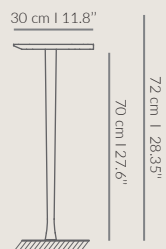

BALDAS SHELVES

Longitud / Length: 82 cm - 122 cm
Ancho / Width: 30 cm
Grosor / Thickness: 1,8 cm

S Air

82cm | 32.28"

S Fix

82cm | 32.28"

M Fix

122cm | 48.03"

ESTANTERÍA ÚNICA

UNICA SHELF SYSTEM

nomon
JEWELRY FOR HOME

CONFIGURACIONES SUGERIDAS

SUGGESTED CONFIGURATIONS

CONF. 1

PVP • 330 €
H • 72 cm | 28.3"
W • 82 cm | 32.3"

CONF. 2

PVP • 370 €
H • 72 cm | 28.3"
W • 122 cm | 48"

CONF. 3

PVP • 596 €
H • 92 cm | 36.22"
W • 178 cm | 70"

CONF. 4

PVP • 926 €
H • 184 cm | 72.44"
W • 178 cm | 70"

CONF. 5

PVP • 876 €
H • 159 cm | 62.6"
W • 178 cm | 70"

H • 166 cm | 65.35"

W₁ • 82 cm | 33.28"

W₂ • 122 cm | 48"

CONF. 10

PVP • 1366 €

H • 218 cm | 85.83"

W • 218 cm | 85.83"

PACKAGING