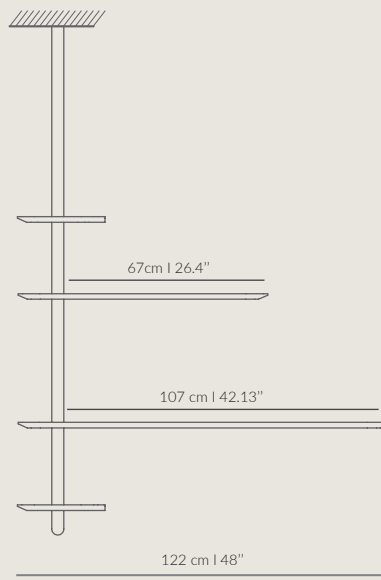

CONF. 6

PVP • 1076 €
H • 166 cm | 65.35"
W • 178 cm | 70"

CONF. 7

PVP • 1156 €
 H • 186 cm | 73.22"
 W • 218 cm | 85.83"

CONF. 8

PVP • 1136 €
 H • 196 cm | 77.16"
 W • 178 cm | 70"

CONF. 9

PVP • 1076 €

H • 166 cm | 65.35"

W₁ • 82 cm | 33.28"

W₂ • 122 cm | 48"

CONF. 10

PVP • 1366 €

H • 218 cm | 85.83"

W • 218 cm | 85.83"

PACKAGING

Balda S / S Shelf

Peso: 3kg

Dimensions (cm): 35x90x7

Volumetric weight: 4,4kg

Weight /with marble: 3kg

Dimensions (in): 13.78 x 35.43 x 2.76

Volumetric weight: 4,4 kg

Balda M / M Shelf

Peso: 4,3kg

Dimensions (cm): 35x130x7

Volumetric weight: 6,4kg

Weight: 4,3kg

Dimensions (in): 13.78 x 35.43 x 2.76

Volumetric weight: 6,4 kg

Assembly video / *Video de montaje* : https://youtu.be/tubjIEh_Dtg
<https://youtu.be/NR5dtgOp3Ug>
https://youtu.be/ny2fqFb1i_4