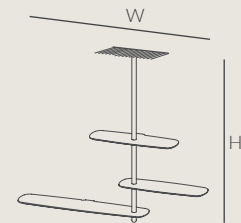

ESTANTERÍA ÚNICA

UNICA SHELF SYSTEM

nomon
JEWELRY FOR HOME

CONFIGURACIONES SUGERIDAS

SUGGESTED CONFIGURATIONS

CONF. 1

PVP • 330 €
H • 72 cm | 28.3"
W • 82 cm | 32.3"

CONF. 2

PVP • 370 €
H • 72 cm | 28.3"
W • 122 cm | 48"

CONF. 3

PVP • 596 €
H • 92 cm | 36.22"
W • 178 cm | 70"

CONF. 4

PVP • 926 €
H • 184 cm | 72.44"
W • 178 cm | 70"

CONF. 5

PVP • 876 €
H • 159 cm | 62.6"
W • 178 cm | 70"