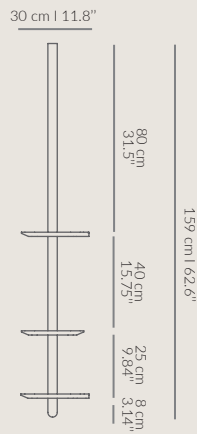

- 1 · Pata 40 cm (15.75") · Ø4cm (1.57")
- 2 · Pata 70 cm (15.75") · Ø4cm (1.57")
- 3 · Tramo 25 cm (9.84") · Ø4cm (1.57")
- 4 · Tramo 40 cm (15.75") · Ø4cm (1.57")
- 5 · Tramo 60 cm (23.52") · Ø4cm (1.57")
- 6 · Tramo 80 cm (31.5") · Ø4cm (1.57")
- 7 · Tramo 120 cm (47.25") · Ø4cm (1.57")
- 8 · Terminal 8 cm (3.15") · Ø4cm (1.57")

BALDAS SHELVES

Longitud / Length: 82 cm - 122 cm
Ancho / Width: 30 cm
Grosor / Thickness: 1,8 cm

S Air

S Fix

M Fix

ESTANTERÍA ÚNICA

UNICA SHELF SYSTEM

nomon
JEWELRY FOR HOME

CONFIGURACIONES SUGERIDAS

SUGGESTED CONFIGURATIONS

CONF. 1

PVP • 330 €
H • 72 cm | 28.3"
W • 82 cm | 32.3"

CONF. 2

PVP • 370 €
H • 72 cm | 28.3"
W • 122 cm | 48"

CONF. 3

PVP • 596 €
H • 92 cm | 36.22"
W • 178 cm | 70"

CONF. 4

PVP • 926 €
H • 184 cm | 72.44"
W • 178 cm | 70"

CONF. 5

PVP • 876 €
H • 159 cm | 62.6"
W • 178 cm | 70"

CONF. 6

PVP • 1076 €
H • 166 cm | 65.35"
W • 178 cm | 70"

CONF. 7

PVP • 1156 €
 H • 186 cm | 73.22"
 W • 218 cm | 85.83"