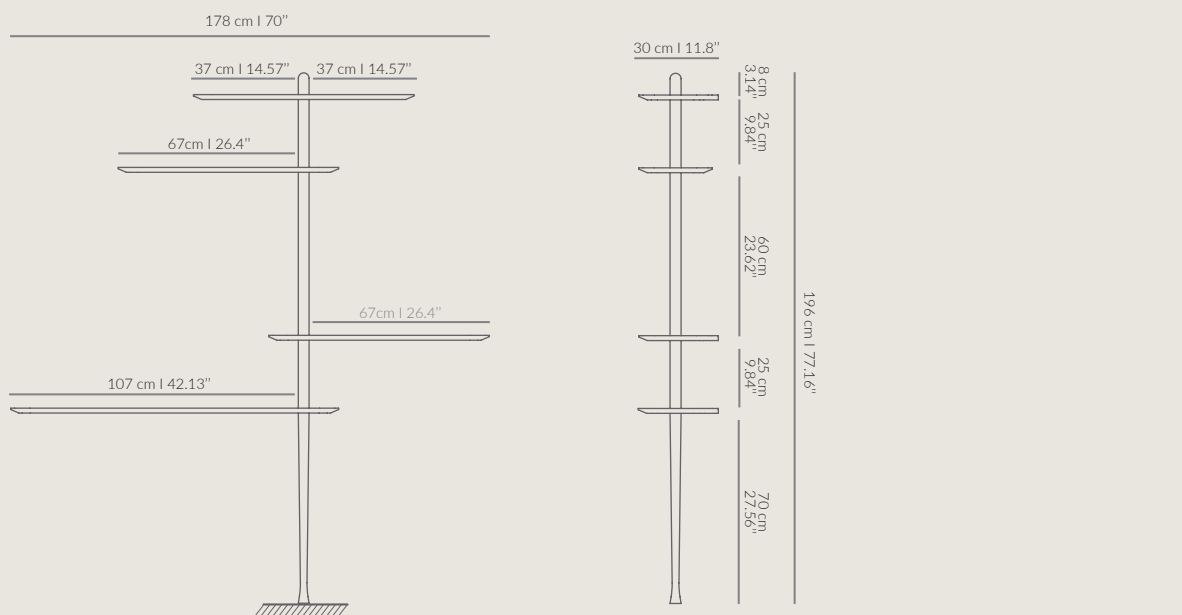

- 1 · Pata 40 cm (15.75") · Ø4cm (1.57")
- 2 · Pata 70 cm (15.75") · Ø4cm (1.57")
- 3 · Tramo 25 cm (9.84") · Ø4cm (1.57")
- 4 · Tramo 40 cm (15.75") · Ø4cm (1.57")
- 5 · Tramo 60 cm (23.52") · Ø4cm (1.57")
- 6 · Tramo 80 cm (31.5") · Ø4cm (1.57")
- 7 · Tramo 120 cm (47.25") · Ø4cm (1.57")
- 8 · Terminal 8 cm (3.15") · Ø4cm (1.57")

CONF. 4

PVP • 926 €
H • 184 cm | 72.44"
W • 178 cm | 70"

CONF. 5

PVP • 876 €
H • 159 cm | 62.6"
W • 178 cm | 70"

CONF. 6

PVP • 1076 €
H • 166 cm | 65.35"
W • 178 cm | 70"

CONF. 7

PVP • 1156 €
 H • 186 cm | 73.22"
 W • 218 cm | 85.83"

CONF. 8

PVP • 1136 €
 H • 196 cm | 77.16"
 W • 178 cm | 70"

CONF. 9

PVP • 1076 €

H • 166 cm | 65.35"

W₁ • 82 cm | 33.28"

W₂ • 122 cm | 48"

CONF. 10

Dimensions (in): 13.78 x 35.43 x 2.76

Volumetric weight: 6,4 kg

Assembly video / *Video de montaje* : https://youtu.be/tubjIEh_Dtg
<https://youtu.be/NR5dtgOp3Ug>
https://youtu.be/ny2fqFb1i_4