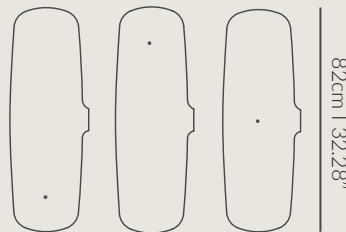

- 1 · Pata 40 cm (15.75") · Ø4cm (1.57")
- 2 · Pata 70 cm (15.75") · Ø4cm (1.57")
- 3 · Tramo 25 cm (9.84") · Ø4cm (1.57")
- 4 · Tramo 40 cm (15.75") · Ø4cm (1.57")
- 5 · Tramo 60 cm (23.52") · Ø4cm (1.57")
- 6 · Tramo 80 cm (31.5") · Ø4cm (1.57")
- 7 · Tramo 120 cm (47.25") · Ø4cm (1.57")
- 8 · Terminal 8 cm (3.15") · Ø4cm (1.57")

BALDAS SHELVES

Longitud / Length: 82 cm - 122 cm
Ancho / Width: 30 cm
Grosor / Thickness: 1,8 cm

S Air

S Fix

M Fix

ESTANTERÍA ÚNICA

UNICA SHELF SYSTEM

nomon
JEWELRY FOR HOME

CONFIGURACIONES SUGERIDAS

SUGGESTED CONFIGURATIONS

CONF. 1

PVP • 330 €
H • 72 cm | 28.3"
W • 82 cm | 32.3"

CONF. 2

PVP • 370 €
H • 72 cm | 28.3"
W • 122 cm | 48"

CONF. 3

PVP • 596 €
H • 92 cm | 36.22"
W • 178 cm | 70"