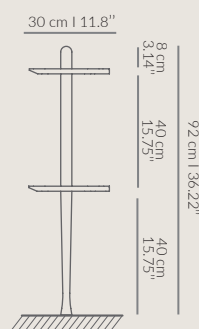

- 1 · Pata 40 cm (15.75") · Ø4cm (1.57")
- 2 · Pata 70 cm (15.75") · Ø4cm (1.57")
- 3 · Tramo 25 cm (9.84") · Ø4cm (1.57")
- 4 · Tramo 40 cm (15.75") · Ø4cm (1.57")
- 5 · Tramo 60 cm (23.52") · Ø4cm (1.57")
- 6 · Tramo 80 cm (31.5") · Ø4cm (1.57")
- 7 · Tramo 120 cm (47.25") · Ø4cm (1.57")
- 8 · Terminal 8 cm (3.15") · Ø4cm (1.57")

BALDAS SHELVES

Longitud / Length: 82 cm - 122 cm
Ancho / Width: 30 cm
Grosor / Thickness: 1,8 cm

S Air

S Fix

M Fix

ESTANTERÍA ÚNICA

UNICA SHELF SYSTEM

nomon
JEWELRY FOR HOME

CONFIGURACIONES SUGERIDAS

SUGGESTED CONFIGURATIONS

CONF. 1

PVP • 330 €
H • 72 cm | 28.3"
W • 82 cm | 32.3"

CONF. 2

PVP • 370 €
H • 72 cm | 28.3"
W • 122 cm | 48"

CONF. 3

PVP • 596 €
H • 92 cm | 36.22"
W • 178 cm | 70"

CONF. 4

PVP • 926 €
H • 184 cm | 72.44"
W • 178 cm | 70"

CONF. 5

PVP • 876 €
H • 159 cm | 62.6"
W • 178 cm | 70"

CONF. 6

PVP • 1076 €
H • 166 cm | 65.35"
W • 178 cm | 70"

CONF. 7

PVP • 1156 €
 H • 186 cm | 73.22"
 W • 218 cm | 85.83"