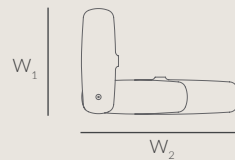

- 1 · Pata 40 cm (15.75") · Ø4cm (1.57")
- 2 · Pata 70 cm (15.75") · Ø4cm (1.57")
- 3 · Tramo 25 cm (9.84") · Ø4cm (1.57")
- 4 · Tramo 40 cm (15.75") · Ø4cm (1.57")
- 5 · Tramo 60 cm (23.52") · Ø4cm (1.57")
- 6 · Tramo 80 cm (31.5") · Ø4cm (1.57")
- 7 · Tramo 120 cm (47.25") · Ø4cm (1.57")
- 8 · Terminal 8 cm (3.15") · Ø4cm (1.57")

CONF. 8

PVP • 1136 €
 H • 196 cm | 77.16"
 W • 178 cm | 70"

CONF. 9

PVP • 1076 €

H • 166 cm | 65.35"

W₁ • 82 cm | 33.28"

W₂ • 122 cm | 48"

CONF. 10

PVP • 1366 €

H • 218 cm | 85.83"

W • 218 cm | 85.83"

PACKAGING

Balda S / S Shelf

Peso: 3kg

Dimensions (cm): 35x90x7

Volumetric weight: 4,4kg

Weight /with marble: 3kg

Dimensions (in): 13.78 x 35.43 x 2.76

Volumetric weight: 4,4 kg

Balda M / M Shelf

Peso: 4,3kg

Dimensions (cm): 35x130x7

Volumetric weight: 6,4kg

Weight: 4,3kg