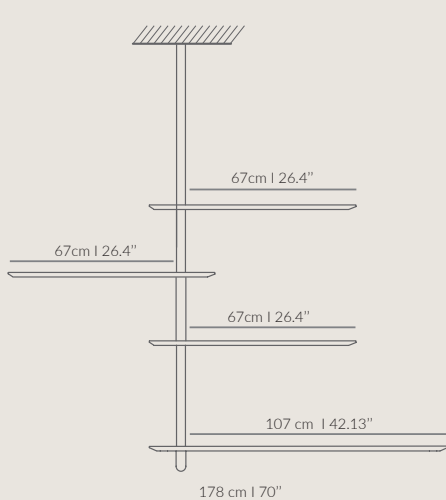

CONF. 4

PVP • 926 €
H • 184 cm | 72.44"
W • 178 cm | 70"

CONF. 5

PVP • 876 €
H • 159 cm | 62.6"
W • 178 cm | 70"

CONF. 6

PVP • 1076 €
H • 166 cm | 65.35"
W • 178 cm | 70"

CONF. 7

PVP • 1156 €
 H • 186 cm | 73.22"
 W • 218 cm | 85.83"

CONF. 8

PVP • 1136 €
 H • 196 cm | 77.16"
 W • 178 cm | 70"

CONF. 9

PVP • 1076 €

H • 166 cm | 65.35"

W₁ • 82 cm | 33.28"

W₂ • 122 cm | 48"

CONF. 10

Weight /with marble: 3kg

Dimensions (in): 13.78 x 35.43 x 2.76

Volumetric weight: 4,4 kg

Balda M / M Shelf

Peso: 4,3kg

Dimensions (cm): 35x130x7

Volumetric weight: 6,4kg

Weight: 4,3kg

Dimensions (in): 13.78 x 35.43 x 2.76

Volumetric weight: 6,4 kg

Assembly video / *Video de montaje* : https://youtu.be/tubjIEh_Dtg
<https://youtu.be/NR5dtgOp3Ug>
https://youtu.be/ny2fqFb1i_4