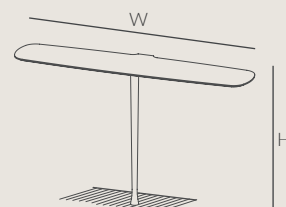

- 1 · Pata 40 cm (15.75") · Ø4cm (1.57")
- 2 · Pata 70 cm (15.75") · Ø4cm (1.57")
- 3 · Tramo 25 cm (9.84") · Ø4cm (1.57")
- 4 · Tramo 40 cm (15.75") · Ø4cm (1.57")
- 5 · Tramo 60 cm (23.52") · Ø4cm (1.57")
- 6 · Tramo 80 cm (31.5") · Ø4cm (1.57")
- 7 · Tramo 120 cm (47.25") · Ø4cm (1.57")
- 8 · Terminal 8 cm (3.15") · Ø4cm (1.57")

BALDAS SHELVES

Longitud / Length: 82 cm - 122 cm
Ancho / Width: 30 cm
Grosor / Thickness: 1,8 cm

S Air

S Fix

M Fix

ESTANTERÍA ÚNICA

UNICA SHELF SYSTEM

nomon
JEWELRY FOR HOME

CONFIGURACIONES SUGERIDAS

SUGGESTED CONFIGURATIONS

CONF. 1

PVP • 330 €
H • 72 cm | 28.3"
W • 82 cm | 32.3"

CONF. 2

PVP • 370 €
H • 72 cm | 28.3"
W • 122 cm | 48"

CONF. 3

PVP • 596 €
H • 92 cm | 36.22"
W • 178 cm | 70"