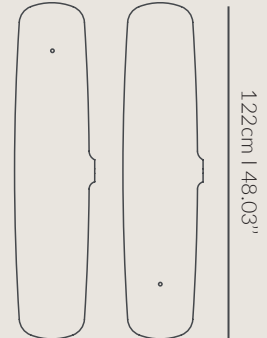

- 1 · Pata 40 cm (15.75") · Ø4cm (1.57")
- 2 · Pata 70 cm (15.75") · Ø4cm (1.57")
- 3 · Tramo 25 cm (9.84") · Ø4cm (1.57")
- 4 · Tramo 40 cm (15.75") · Ø4cm (1.57")
- 5 · Tramo 60 cm (23.52") · Ø4cm (1.57")
- 6 · Tramo 80 cm (31.5") · Ø4cm (1.57")
- 7 · Tramo 120 cm (47.25") · Ø4cm (1.57")
- 8 · Terminal 8 cm (3.15") · Ø4cm (1.57")

BALDAS SHELVES

Longitud / Length: 82 cm - 122 cm
Ancho / Width: 30 cm
Grosor / Thickness: 1,8 cm

S Air

S Fix

M Fix

ESTANTERÍA ÚNICA

UNICA SHELF SYSTEM

nomon
JEWELRY FOR HOME

CONFIGURACIONES SUGERIDAS

SUGGESTED CONFIGURATIONS

CONF. 1

PVP • 330 €
H • 72 cm | 28.3"
W • 82 cm | 32.3"

CONF. 2

PVP • 370 €
H • 72 cm | 28.3"
W • 122 cm | 48"

CONF. 3

PVP • 596 €
H • 92 cm | 36.22"
W • 178 cm | 70"

CONF. 4

PVP • 926 €
H • 184 cm | 72.44"
W • 178 cm | 70"

CONF. 5

PVP • 876 €
H • 159 cm | 62.6"
W • 178 cm | 70"

CONF. 6

PVP • 1076 €
H • 166 cm | 65.35"
W • 178 cm | 70"

CONF. 7

PVP • 1156 €
 H • 186 cm | 73.22"
 W • 218 cm | 85.83"