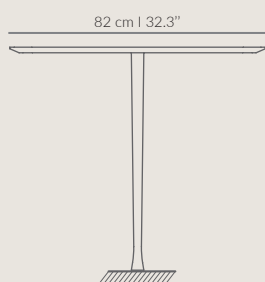

- 1 · Pata 40 cm (15.75") · Ø4cm (1.57")
- 2 · Pata 70 cm (15.75") · Ø4cm (1.57")
- 3 · Tramo 25 cm (9.84") · Ø4cm (1.57")
- 4 · Tramo 40 cm (15.75") · Ø4cm (1.57")
- 5 · Tramo 60 cm (23.52") · Ø4cm (1.57")
- 6 · Tramo 80 cm (31.5") · Ø4cm (1.57")
- 7 · Tramo 120 cm (47.25") · Ø4cm (1.57")
- 8 · Terminal 8 cm (3.15") · Ø4cm (1.57")

BALDAS SHELVES

Longitud / Length: 82 cm - 122 cm
Ancho / Width: 30 cm
Grosor / Thickness: 1,8 cm

S Air

S Fix

M Fix

ESTANTERÍA ÚNICA

UNICA SHELF SYSTEM

nomon
JEWELRY FOR HOME

CONFIGURACIONES SUGERIDAS

SUGGESTED CONFIGURATIONS

CONF. 1

PVP • 330 €
H • 72 cm | 28.3"
W • 82 cm | 32.3"

CONF. 2

PVP • 370 €
H • 72 cm | 28.3"
W • 122 cm | 48"

CONF. 3

PVP • 596 €
H • 92 cm | 36.22"
W • 178 cm | 70"

Dimensions (in): 13.78 x 35.43 x 2.76

Volumetric weight: 6,4 kg

Assembly video / *Video de montaje* : https://youtu.be/tubjIEh_Dtg
<https://youtu.be/NR5dtgOp3Ug>
https://youtu.be/ny2fqFb1i_4