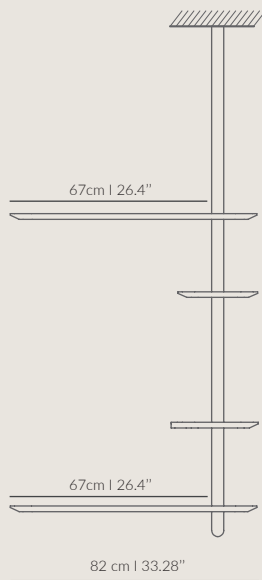

CONF. 8

PVP • 1136 €
 H • 196 cm | 77.16"
 W • 178 cm | 70"

CONF. 9

PVP • 1076 €

H • 166 cm | 65.35"

W₁ • 82 cm | 33.28"

W₂ • 122 cm | 48"

CONF. 10

PVP • 1366 €

H • 218 cm | 85.83"

W • 218 cm | 85.83"

PACKAGING

Balda S / S Shelf

Peso: 3kg

Dimensions (cm): 35x90x7

Volumetric weight: 4,4kg

Weight /with marble: 3kg

Dimensions (in): 13.78 x 35.43 x 2.76

Volumetric weight: 4,4 kg

Balda M / M Shelf

Peso: 4,3kg

Dimensions (cm): 35x130x7

Volumetric weight: 6,4kg

Weight: 4,3kg

Dimensions (in): 13.78 x 35.43 x 2.76

Volumetric weight: 6,4 kg

Assembly video / *Video de montaje* : https://youtu.be/tubjIEh_Dtg
<https://youtu.be/NR5dtgOp3Ug>
https://youtu.be/ny2fqFb1i_4