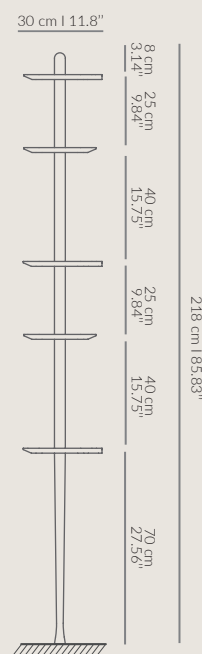

- 1 · Pata 40 cm (15.75") · Ø4cm (1.57")
- 2 · Pata 70 cm (15.75") · Ø4cm (1.57")
- 3 · Tramo 25 cm (9.84") · Ø4cm (1.57")
- 4 · Tramo 40 cm (15.75") · Ø4cm (1.57")
- 5 · Tramo 60 cm (23.52") · Ø4cm (1.57")
- 6 · Tramo 80 cm (31.5") · Ø4cm (1.57")
- 7 · Tramo 120 cm (47.25") · Ø4cm (1.57")
- 8 · Terminal 8 cm (3.15") · Ø4cm (1.57")

CONF. 8

PVP • 1136 €
 H • 196 cm | 77.16"
 W • 178 cm | 70"

CONF. 9

PVP • 1076 €

H • 166 cm | 65.35"

W₁ • 82 cm | 33.28"

W₂ • 122 cm | 48"

CONF. 10

PVP • 1366 €

H • 218 cm | 85.83"

W • 218 cm | 85.83"

PACKAGING

Balda S / S Shelf

Peso: 3kg

Dimensions (cm): 35x90x7

Volumetric weight: 4,4kg

Dimensions (in): 13.78 x 35.43 x 2.76

Volumetric weight: 6,4 kg

Assembly video / *Video de montaje* : https://youtu.be/tubjIEh_Dtg
<https://youtu.be/NR5dtgOp3Ug>
https://youtu.be/ny2fqFb1i_4