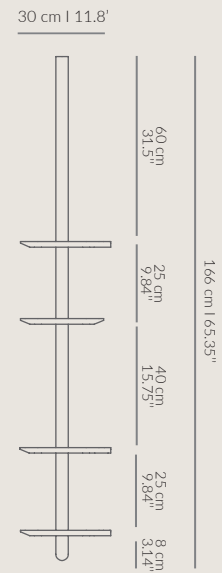

CONF. 8

PVP • 1136 €
 H • 196 cm | 77.16"
 W • 178 cm | 70"

CONF. 9

PVP • 1076 €

H • 166 cm | 65.35"

W₁ • 82 cm | 33.28"

W₂ • 122 cm | 48"

CONF. 10

PVP • 1366 €

H • 218 cm | 85.83"

W • 218 cm | 85.83"

PACKAGING

Balda S / S Shelf

Peso: 3kg

Dimensions (cm): 35x90x7

Volumetric weight: 4,4kg

Weight /with marble: 3kg

Dimensions (in): 13.78 x 35.43 x 2.76

Volumetric weight: 4,4 kg

Balda M / M Shelf

Peso: 4,3kg

Dimensions (cm): 35x130x7

Volumetric weight: 6,4kg

Weight: 4,3kg

Dimensions (in): 13.78 x 35.43 x 2.76

Volumetric weight: 6,4 kg

Assembly video / *Video de montaje* : https://youtu.be/tubjIEh_Dtg
<https://youtu.be/NR5dtgOp3Ug>
https://youtu.be/ny2fqFb1i_4