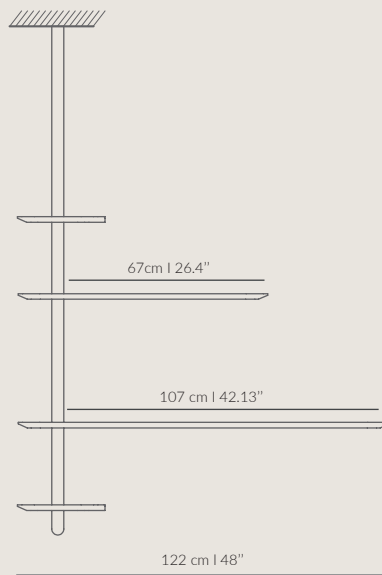

CONF. 8

PVP • 1136 €
 H • 196 cm | 77.16"
 W • 178 cm | 70"

CONF. 9

PVP • 1076 €

H • 166 cm | 65.35"

W₁ • 82 cm | 33.28"

W₂ • 122 cm | 48"

CONF. 10

PVP • 1366 €

H • 218 cm | 85.83"

W • 218 cm | 85.83"

PACKAGING

Balda S / S Shelf

Peso: 3kg

Dimensions (cm): 35x90x7

Volumetric weight: 4,4kg

Weight /with marble: 3kg

Dimensions (in): 13.78 x 35.43 x 2.76

Volumetric weight: 4,4 kg

Balda M / M Shelf

Peso: 4,3kg

Dimensions (cm): 35x130x7

Volumetric weight: 6,4kg

Weight: 4,3kg

Dimensions (in): 13.78 x 35.43 x 2.76

Volumetric weight: 6,4 kg

Assembly video / *Video de montaje* : https://youtu.be/tubjIEh_Dtg
<https://youtu.be/NR5dtgOp3Ug>
https://youtu.be/ny2fqFb1i_4