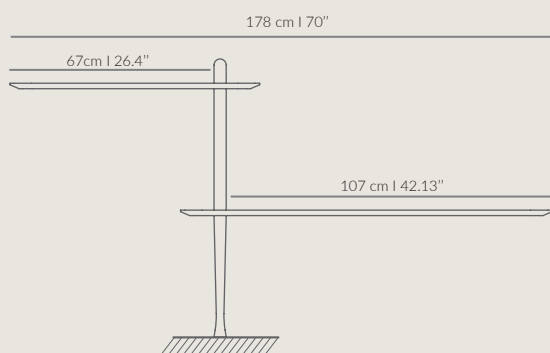

BALDAS SHELVES

Longitud / Length: 82 cm - 122 cm
Ancho / Width: 30 cm
Grosor / Thickness: 1,8 cm

S Air

S Fix

M Fix

ESTANTERÍA ÚNICA

UNICA SHELF SYSTEM

nomon
JEWELRY FOR HOME

CONFIGURACIONES SUGERIDAS

SUGGESTED CONFIGURATIONS

CONF. 1

PVP • 330 €
H • 72 cm | 28.3"
W • 82 cm | 32.3"

CONF. 2

PVP • 370 €
H • 72 cm | 28.3"
W • 122 cm | 48"

CONF. 3

PVP • 596 €
H • 92 cm | 36.22"
W • 178 cm | 70"

CONF. 4

PVP • 926 €
H • 184 cm | 72.44"
W • 178 cm | 70"

CONF. 5

PVP • 876 €
H • 159 cm | 62.6"
W • 178 cm | 70"

CONF. 6

PVP • 1076 €
H • 166 cm | 65.35"
W • 178 cm | 70"

CONF. 7

PVP • 1156 €
 H • 186 cm | 73.22"
 W • 218 cm | 85.83"

Dimensions (in): 13.78 x 35.43 x 2.76

Volumetric weight: 6,4 kg

Assembly video / *Video de montaje* : https://youtu.be/tubjIEh_Dtg
<https://youtu.be/NR5dtgOp3Ug>
https://youtu.be/ny2fqFb1i_4