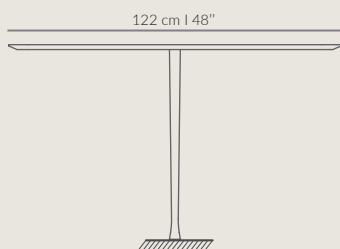

BALDAS SHELVES

Longitud / Length: 82 cm - 122 cm
Ancho / Width: 30 cm
Grosor / Thickness: 1,8 cm

S Air

S Fix

M Fix

ESTANTERÍA ÚNICA

UNICA SHELF SYSTEM

nomon
JEWELRY FOR HOME

CONFIGURACIONES SUGERIDAS

SUGGESTED CONFIGURATIONS

CONF. 1

PVP • 330 €
H • 72 cm | 28.3"
W • 82 cm | 32.3"

CONF. 2

PVP • 370 €
H • 72 cm | 28.3"
W • 122 cm | 48"

CONF. 3

PVP • 596 €
H • 92 cm | 36.22"
W • 178 cm | 70"

CONF. 4

PVP • 926 €
H • 184 cm | 72.44"
W • 178 cm | 70"

CONF. 5

PVP • 876 €
H • 159 cm | 62.6"
W • 178 cm | 70"

CONF. 6

PVP • 1076 €
H • 166 cm | 65.35"
W • 178 cm | 70"

CONF. 7

PVP • 1156 €
 H • 186 cm | 73.22"
 W • 218 cm | 85.83"

Dimensions (in): 13.78 x 35.43 x 2.76

Volumetric weight: 6,4 kg

Assembly video / *Video de montaje* : https://youtu.be/tubjIEh_Dtg
<https://youtu.be/NR5dtgOp3Ug>
https://youtu.be/ny2fqFb1i_4