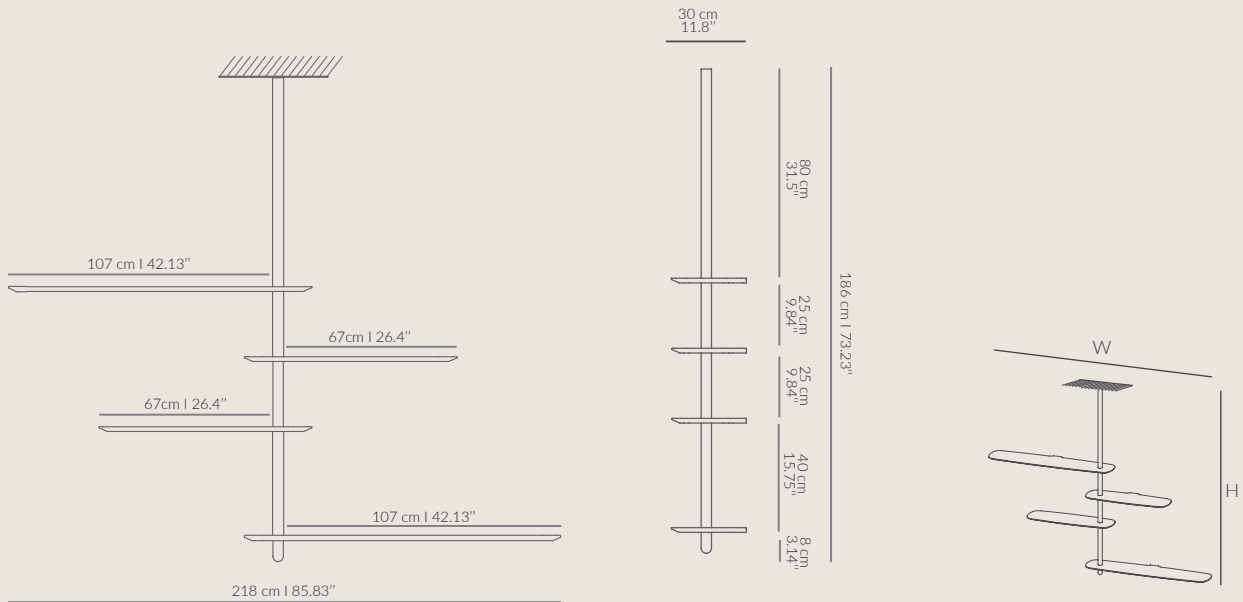

- 1 · Pata 40 cm (15.75") · Ø4cm (1.57")
- 2 · Pata 70 cm (15.75") · Ø4cm (1.57")
- 3 · Tramo 25 cm (9.84") · Ø4cm (1.57")
- 4 · Tramo 40 cm (15.75") · Ø4cm (1.57")
- 5 · Tramo 60 cm (23.52") · Ø4cm (1.57")
- 6 · Tramo 80 cm (31.5") · Ø4cm (1.57")
- 7 · Tramo 120 cm (47.25") · Ø4cm (1.57")
- 8 · Terminal 8 cm (3.15") · Ø4cm (1.57")

CONF. 4

PVP • 926 €
H • 184 cm | 72.44"
W • 178 cm | 70"

CONF. 5

PVP • 876 €
H • 159 cm | 62.6"
W • 178 cm | 70"

CONF. 6

PVP • 1076 €
H • 166 cm | 65.35"
W • 178 cm | 70"

CONF. 7

PVP • 1156 €
 H • 186 cm | 73.22"
 W • 218 cm | 85.83"

CONF. 8

PVP • 1136 €
 H • 196 cm | 77.16"
 W • 178 cm | 70"

CONF. 9

PVP • 1076 €

H • 166 cm | 65.35"

W₁ • 82 cm | 33.28"

W₂ • 122 cm | 48"

CONF. 10

Dimensions (in): 13.78 x 35.43 x 2.76

Volumetric weight: 6,4 kg

Assembly video / *Video de montaje* : https://youtu.be/tubjIEh_Dtg
<https://youtu.be/NR5dtgOp3Ug>
https://youtu.be/ny2fqFb1i_4