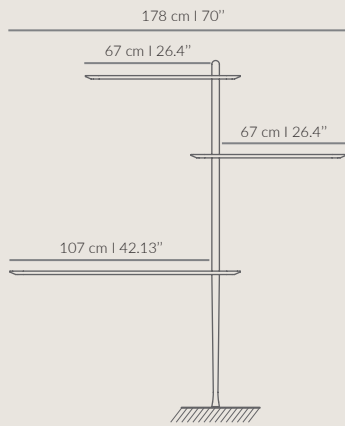

CONF. 4

PVP • 926 €
H • 184 cm | 72.44"
W • 178 cm | 70"