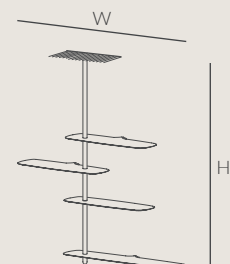

CONFIGURACIONES SUGERIDAS

SUGGESTED CONFIGURATIONS

CONF. 1

PVP • 330 €
H • 72 cm | 28.3"
W • 82 cm | 32.3"

CONF. 2

PVP • 370 €
H • 72 cm | 28.3"
W • 122 cm | 48"

CONF. 3

PVP • 596 €
H • 92 cm | 36.22"
W • 178 cm | 70"

CONF. 4

PVP • 926 €
H • 184 cm | 72.44"
W • 178 cm | 70"

CONF. 5

PVP • 876 €
H • 159 cm | 62.6"
W • 178 cm | 70"

CONF. 6

PVP • 1076 €
H • 166 cm | 65.35"
W • 178 cm | 70"

CONF. 7

PVP • 1156 €
 H • 186 cm | 73.22"
 W • 218 cm | 85.83"

CONF. 8

PVP • 1136 €
 H • 196 cm | 77.16"
 W • 178 cm | 70"

CONF. 9

PVP • 1076 €

H • 166 cm | 65.35"

W₁ • 82 cm | 33.28"

W₂ • 122 cm | 48"

CONF. 10