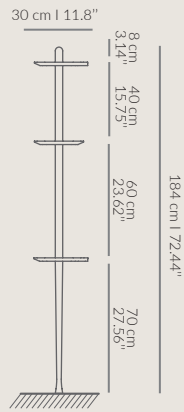

- 1 · Pata 40 cm (15.75") · Ø4cm (1.57")
- 2 · Pata 70 cm (15.75") · Ø4cm (1.57")
- 3 · Tramo 25 cm (9.84") · Ø4cm (1.57")
- 4 · Tramo 40 cm (15.75") · Ø4cm (1.57")
- 5 · Tramo 60 cm (23.52") · Ø4cm (1.57")
- 6 · Tramo 80 cm (31.5") · Ø4cm (1.57")
- 7 · Tramo 120 cm (47.25") · Ø4cm (1.57")
- 8 · Terminal 8 cm (3.15") · Ø4cm (1.57")

BALDAS SHELVES

Longitud / Length: 82 cm - 122 cm
Ancho / Width: 30 cm
Grosor / Thickness: 1,8 cm

S Air

S Fix

M Fix

ESTANTERÍA ÚNICA

UNICA SHELF SYSTEM

nomon
JEWELRY FOR HOME

CONFIGURACIONES SUGERIDAS

SUGGESTED CONFIGURATIONS

CONF. 1

PVP • 330 €
H • 72 cm | 28.3"
W • 82 cm | 32.3"

CONF. 2

PVP • 370 €
H • 72 cm | 28.3"
W • 122 cm | 48"

CONF. 3

PVP • 596 €
H • 92 cm | 36.22"
W • 178 cm | 70"

CONF. 4

PVP • 926 €
H • 184 cm | 72.44"
W • 178 cm | 70"

CONF. 5

PVP • 876 €
H • 159 cm | 62.6"
W • 178 cm | 70"

CONF. 6

PVP • 1076 €
H • 166 cm | 65.35"
W • 178 cm | 70"

CONF. 7

PVP • 1156 €
 H • 186 cm | 73.22"
 W • 218 cm | 85.83"