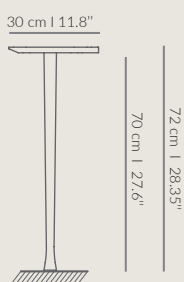

- 1 · Pata 40 cm (15.75") · Ø4cm (1.57")
- 2 · Pata 70 cm (15.75") · Ø4cm (1.57")
- 3 · Tramo 25 cm (9.84") · Ø4cm (1.57")
- 4 · Tramo 40 cm (15.75") · Ø4cm (1.57")
- 5 · Tramo 60 cm (23.52") · Ø4cm (1.57")
- 6 · Tramo 80 cm (31.5") · Ø4cm (1.57")
- 7 · Tramo 120 cm (47.25") · Ø4cm (1.57")
- 8 · Terminal 8 cm (3.15") · Ø4cm (1.57")

BALDAS SHELVES

Longitud / Length: 82 cm - 122 cm
Ancho / Width: 30 cm
Grosor / Thickness: 1,8 cm

S Air

S Fix

M Fix

ESTANTERÍA ÚNICA

UNICA SHELF SYSTEM

nomon
JEWELRY FOR HOME

CONFIGURACIONES SUGERIDAS

SUGGESTED CONFIGURATIONS

CONF. 1

PVP • 330 €
H • 72 cm | 28.3"
W • 82 cm | 32.3"

CONF. 2

PVP • 370 €
H • 72 cm | 28.3"
W • 122 cm | 48"

CONF. 3

PVP • 596 €
H • 92 cm | 36.22"
W • 178 cm | 70"

CONF. 4

PVP • 926 €
H • 184 cm | 72.44"
W • 178 cm | 70"

CONF. 5

PVP • 876 €
H • 159 cm | 62.6"
W • 178 cm | 70"

CONF. 6

PVP • 1076 €
H • 166 cm | 65.35"
W • 178 cm | 70"

CONF. 7

PVP • 1156 €
 H • 186 cm | 73.22"
 W • 218 cm | 85.83"