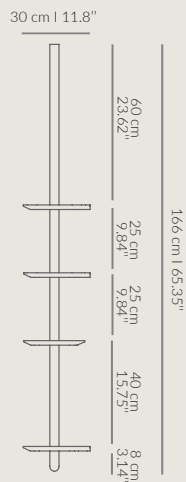

- 1 · Pata 40 cm (15.75") · Ø4cm (1.57")
- 2 · Pata 70 cm (15.75") · Ø4cm (1.57")
- 3 · Tramo 25 cm (9.84") · Ø4cm (1.57")
- 4 · Tramo 40 cm (15.75") · Ø4cm (1.57")
- 5 · Tramo 60 cm (23.52") · Ø4cm (1.57")
- 6 · Tramo 80 cm (31.5") · Ø4cm (1.57")
- 7 · Tramo 120 cm (47.25") · Ø4cm (1.57")
- 8 · Terminal 8 cm (3.15") · Ø4cm (1.57")

CONF. 4

PVP • 926 €
H • 184 cm | 72.44"
W • 178 cm | 70"

CONF. 5

PVP • 876 €
H • 159 cm | 62.6"
W • 178 cm | 70"

CONF. 6

PVP • 1076 €
H • 166 cm | 65.35"
W • 178 cm | 70"

CONF. 7

PVP • 1156 €
 H • 186 cm | 73.22"
 W • 218 cm | 85.83"

CONF. 8

PVP • 1136 €
 H • 196 cm | 77.16"
 W • 178 cm | 70"

CONF. 9

PVP • 1076 €

H • 166 cm | 65.35"

W₁ • 82 cm | 33.28"

W₂ • 122 cm | 48"

CONF. 10

Dimensions (in): 13.78 x 35.43 x 2.76

Volumetric weight: 6,4 kg

Assembly video / *Video de montaje* : https://youtu.be/tubjIEh_Dtg
<https://youtu.be/NR5dtgOp3Ug>
https://youtu.be/ny2fqFb1i_4