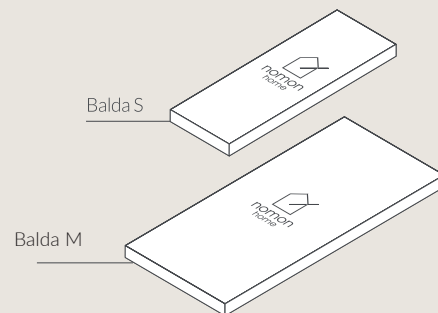

PACKAGING

Balda S / S Shelf

Peso: 3kg

Dimensions (cm): 35x90x7

Volumetric weight: 4,4kg

Weight /with marble: 3kg

Dimensions (in): 13.78 x 35.43 x 2.76

Volumetric weight: 4,4 kg

Balda M / M Shelf

Peso: 4,3kg

Dimensions (cm): 35x130x7

Volumetric weight: 6,4kg

Weight: 4,3kg

Dimensions (in): 13.78 x 35.43 x 2.76

Volumetric weight: 6,4 kg

Assembly video / *Video de montaje* : <https://youtu.be/tubjIEh_Dtg>
<https://youtu.be/NR5dtgOp3Ug>
<https://youtu.be/ny2fqFb1i_4>