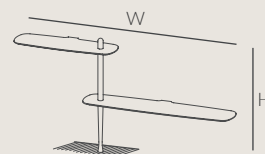

CONFIGURACIONES SUGERIDAS

SUGGESTED CONFIGURATIONS

CONF. 1

PVP • 330 €
H • 72 cm | 28.3"
W • 82 cm | 32.3"

CONF. 2

PVP • 370 €
H • 72 cm | 28.3"
W • 122 cm | 48"

CONF. 3

PVP • 596 €
H • 92 cm | 36.22"
W • 178 cm | 70"