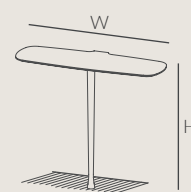

- 1 · Pata 40 cm (15.75") · Ø4cm (1.57")
- 2 · Pata 70 cm (15.75") · Ø4cm (1.57")
- 3 · Tramo 25 cm (9.84") · Ø4cm (1.57")
- 4 · Tramo 40 cm (15.75") · Ø4cm (1.57")
- 5 · Tramo 60 cm (23.52") · Ø4cm (1.57")
- 6 · Tramo 80 cm (31.5") · Ø4cm (1.57")
- 7 · Tramo 120 cm (47.25") · Ø4cm (1.57")
- 8 · Terminal 8 cm (3.15") · Ø4cm (1.57")

BALDAS SHELVES

Longitud / Length: 82 cm - 122 cm
Ancho / Width: 30 cm
Grosor / Thickness: 1,8 cm

S Air

S Fix

M Fix

ESTANTERÍA ÚNICA

UNICA SHELF SYSTEM

nomon
JEWELRY FOR HOME

CONFIGURACIONES SUGERIDAS

SUGGESTED CONFIGURATIONS

CONF. 1

PVP • 330 €
H • 72 cm | 28.3"
W • 82 cm | 32.3"

CONF. 2

PVP • 370 €
H • 72 cm | 28.3"
W • 122 cm | 48"

CONF. 3

PVP • 596 €
H • 92 cm | 36.22"
W • 178 cm | 70"