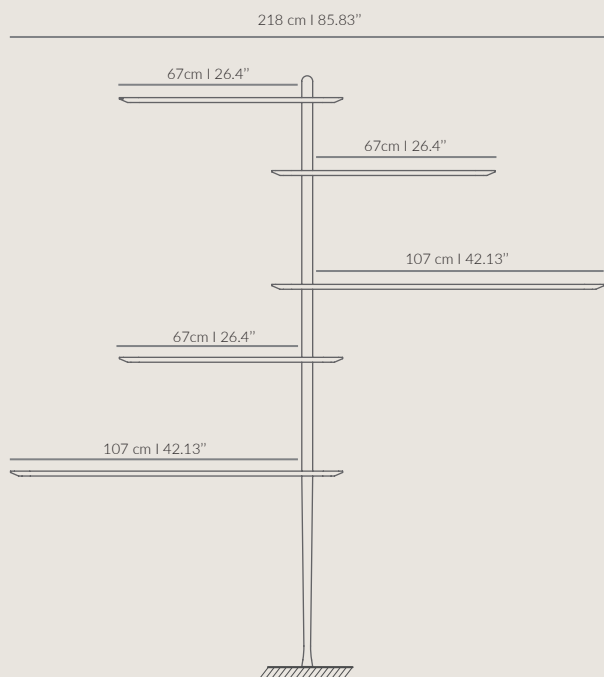

CONF. 8

PVP • 1136 €
 H • 196 cm | 77.16"
 W • 178 cm | 70"

CONF. 9

PVP • 1076 €

H • 166 cm | 65.35"

W₁ • 82 cm | 33.28"

W₂ • 122 cm | 48"

CONF. 10

PVP • 1366 €

H • 218 cm | 85.83"

W • 218 cm | 85.83"

PACKAGING

Balda S / S Shelf

Peso: 3kg

Dimensions (cm): 35x90x7

Volumetric weight: 4,4kg

Weight /with marble: 3kg

Dimensions (in): 13.78 x 35.43 x 2.76

Volumetric weight: 4,4 kg

Balda M / M Shelf

Peso: 4,3kg

Dimensions (cm): 35x130x7

Volumetric weight: 6,4kg

Weight: 4,3kg

Dimensions (in): 13.78 x 35.43 x 2.76

Volumetric weight: 6,4 kg

Assembly video / *Video de montaje* : https://youtu.be/tubjIEh_Dtg
<https://youtu.be/NR5dtgOp3Ug>
https://youtu.be/ny2fqFb1i_4