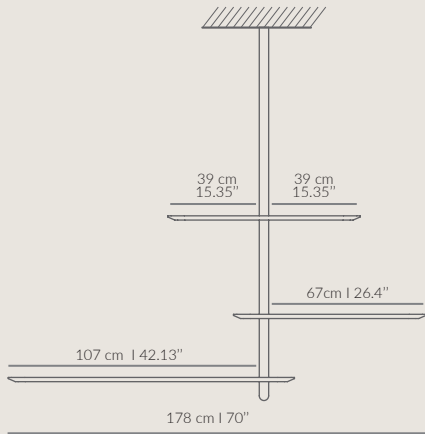

CONF. 5

PVP • 876 €
H • 159 cm | 62.6"
W • 178 cm | 70"