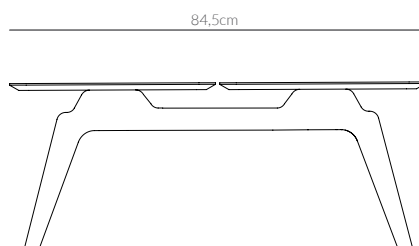

Calacatta Gold

PACKAGING

Peso nogal S / L: 4,5 kg / 6,4 kg
Peso mármol S / L: 11,5 kg / 16,2 kg
Dimensions (cm) S / L: 71x55x8 / 101x55x8
Volumetric weight S / L: 6,3 kg / 8,9 kg

Weight in walnut S / L: 4,5 kg / 6,4 kg
Weight in marble S / L: 11,5 kg / 16,2 kg
Dimensions (cm) S / L: 71x55x8 / 101x55x8
Volumetric weight S / L: 6,3 kg / 8,9 kg

Peso: 3 kg
Dimensions (cm): 91x45x18
Volumetric weight: 14,8 kg

Weight: 3 kg
Dimensions (cm): 91x45x18
Volumetric weight: 14,8 kg

Assembly video / Vídeo de montaje : <https://youtu.be/NP62z6ZNU8A>