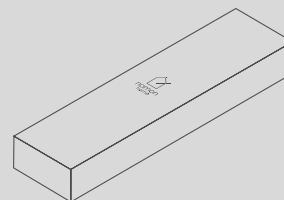

Calacatta Gold

PACKAGING

Peso nogal S / L: 4,5 kg / 6,4 kg
Peso mármol S / L: 11,5 kg / 16,2 kg
Dimensions (cm) S / L: 71x55x8 / 101x55x8
Volumetric weight S / L: 6,3 kg / 8,9 kg

Weight in walnut S / L: 4,5 kg / 6,4 kg
Weight in marble S / L: 11,5 kg / 16,2 kg
Dimensions (cm) S / L: 71x55x8 / 101x55x8
Volumetric weight S / L: 6,3 kg / 8,9 kg

Peso: 3 kg
Dimensions (cm): 91x45x18
Volumetric weight: 14,8 kg

Weight: 3 kg
Dimensions (cm): 91x45x18
Volumetric weight: 14,8 kg

Assembly video / Vídeo de montaje : <https://youtu.be/NP62z6ZNU8A>