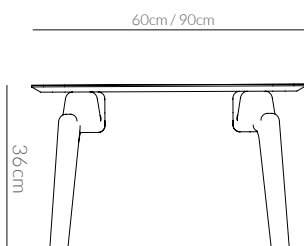

Calacatta Gold

PACKAGING

Peso nogal S / L: 4,5 kg / 6,4 kg
Peso mármol S / L: 11,5 kg / 16,2 kg
Dimensions (cm) S / L: 71x55x8 / 101x55x8
Volumetric weight S / L: 6,3 kg / 8,9 kg

Weight in walnut S / L: 4,5 kg / 6,4 kg
Weight in marble S / L: 11,5 kg / 16,2 kg
Dimensions (cm) S / L: 71x55x8 / 101x55x8
Volumetric weight S / L: 6,3 kg / 8,9 kg

Peso: 3 kg
Dimensions (cm): 91x45x18
Volumetric weight: 14,8 kg

Weight: 3 kg
Dimensions (cm): 91x45x18
Volumetric weight: 14,8 kg

Assembly video / Vídeo de montaje : <https://youtu.be/NP62z6ZNU8A>