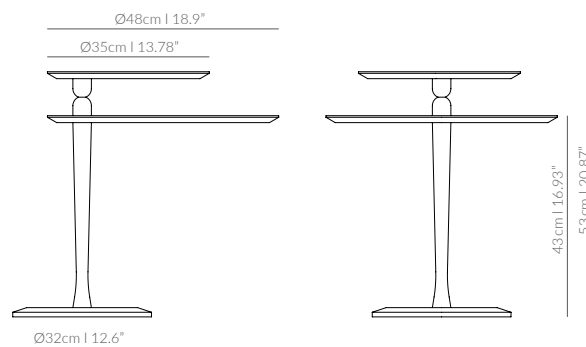

### PACKAGING

**Peso:** 12,0 kg/19,5 kg  
**Dimensions (cm):** 54x95x13  
**Volumetric weight:** 13,3 kg

**Weight / with marble:** 12,0kg/19,5kg  
**Dimensions (cm):** 54x95x13  
**Volumetric weight:** 13,3 kg

**Peso:** 10,2 kg  
**Dimensions (cm):** 39x61x50  
**Volumetric weight:** 28,3 kg

**Weight:** 10,2kg  
**Dimensions (cm):** 39x61x50  
**Volumetric weight:** 28,3 kg

Assembly video / Vídeo de montaje : <https://youtu.be/Z6yFJhJ2wro>