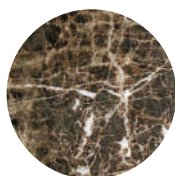

### MATERIALES MATERIALS

**Base:** Mármol

**Conjunto:** Nogal natural macizo y DM chapado en nogal o fresno teñido negro y DM chapado en fresno teñido.

**Base:** Marble

**Set:** Natural solid walnut and natural walnut veneered MDF or black stained ash and black stained ash veneered MDF

### OPCIONES MADERA WOOD OPTIONS

Nogal  
Walnut

Fresno teñido negro  
Black ash

### OPCIONES MÁRMOL MARBLE OPTIONS

Emperador

Sahara Noir

Calacatta Gold