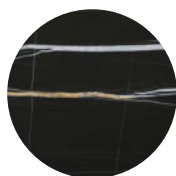

### MATERIALES MATERIALS

**Base:** Mármol

**Conjunto:** Nogal natural macizo y DM chapado en nogal o fresno teñido negro y DM chapado en fresno teñido.

**Base:** Marble

**Set:** Natural solid walnut and natural walnut veneered MDF or black stained ash and black stained ash veneered MDF

### OPCIONES MADERA WOOD OPTIONS

Nogal  
Walnut

Fresno teñido negro  
Black ash

### OPCIONES MÁRMOL MARBLE OPTIONS

Emperador

Sahara Noir

Calacatta Gold