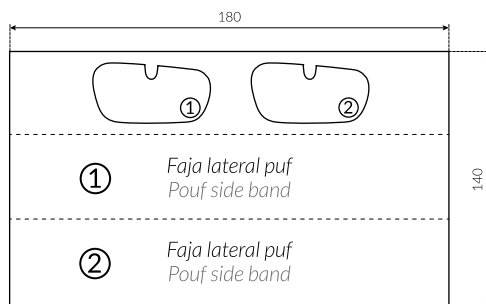

by MANUBENS

Características Characteristics

Conciencia ecológica
Green conscious

Instrucciones de lavado Washing instructions

Puf en tela cliente Pouf client's fabric

Dimensiones de la tela: 1,40 m de ancho por 1,80 m de largo para 1 y 2 pufs.
Fabric dimensions: 1,40 m wide by 1,80 m long for 1 and 2 poufs.