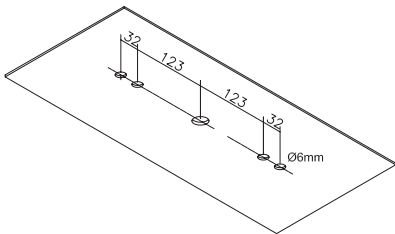

# LÍNEA H

Assembly instructions

nomon  
JEWELRY FOR HOME

## LINEA H

MODELO/MODEL	EQUIPO/DRIVER	LED	DIMENSIONS (mm.)
LIHNGD	24V DC 230V AC	TIRA LED LED strip 17.2W	
LIHNBD			

1

2

3