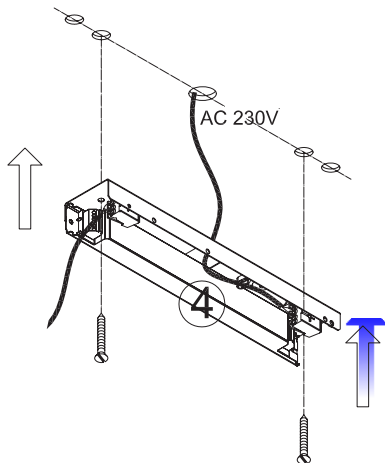

## LINEA H

MODELO/MODEL	EQUIPO/DRIVER	LED	DIMENSIONS (mm.)
LIHNGD	24V DC 230V AC	TIRA LED LED strip 17.2W	
LIHNBD			

1

2

3

### 4 CONEXION ELÉCTRICA MAIN POWER CONNECTION

5