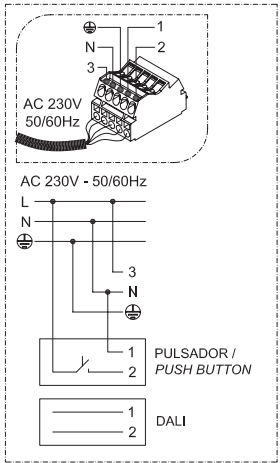

## LINEA H

MODELO/MODEL	EQUIPO/DRIVER	LED	DIMENSIONS (mm.)
LIHNGD	24V DC 230V AC	TIRA LED LED strip 17.2W	
LIHNBD			

1

2

3

### 4 CONEXION ELÉCTRICA MAIN POWER CONNECTION

5