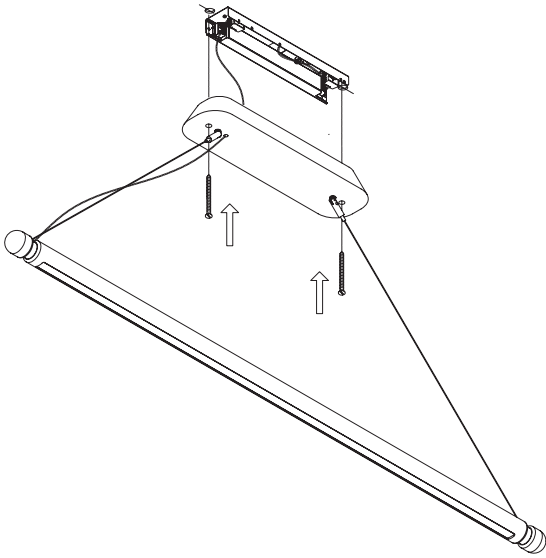

## LINEA H

MODELO/MODEL	EQUIPO/DRIVER	LED	DIMENSIONS (mm.)
LIHNGD	24V DC 230V AC	TIRA LED LED strip 17.2W	
LIHNBD			

1

2

3

### 4 CONEXION ELÉCTRICA MAIN POWER CONNECTION

5