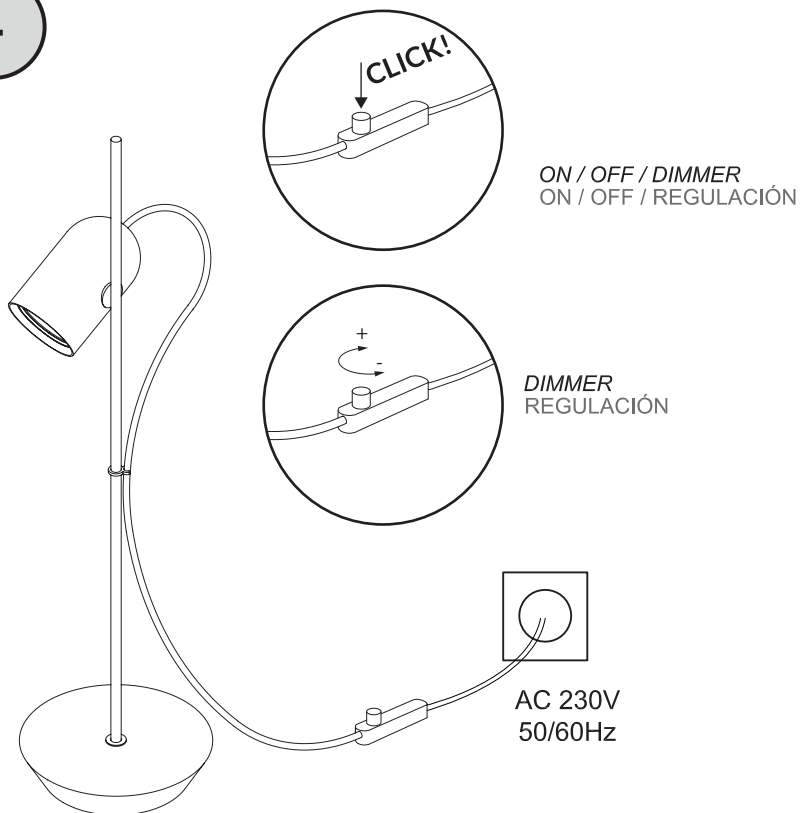

3

4

! WARNING!

- Never cover the luminaire.
- Disconnect power supply before installation and change of the bulb.
- If the wire or flexible cord is damaged, it must only be change by the manufacturer, their Service Dept. or qualified personnel in order to avoid risk.

! Installation of this material can be dangerous and must be done by qualified personnel.

! ATENCIÓN!

- No cubra la luminaria.
- Desconectar la conexión a red antes de ser manipulada y realizar el cambio de bombilla..
- Si el cable flexible o cordón de esta luminaria es dañado, deberá sustituirse exclusivamente por el fabricante o su servicio técnico o una persona de cualificación equivalente con objeto de evitar cualquier riesgo.

! La instalación de este material podría ser peligroso y por ello se ha de hacer por personal cualificado.