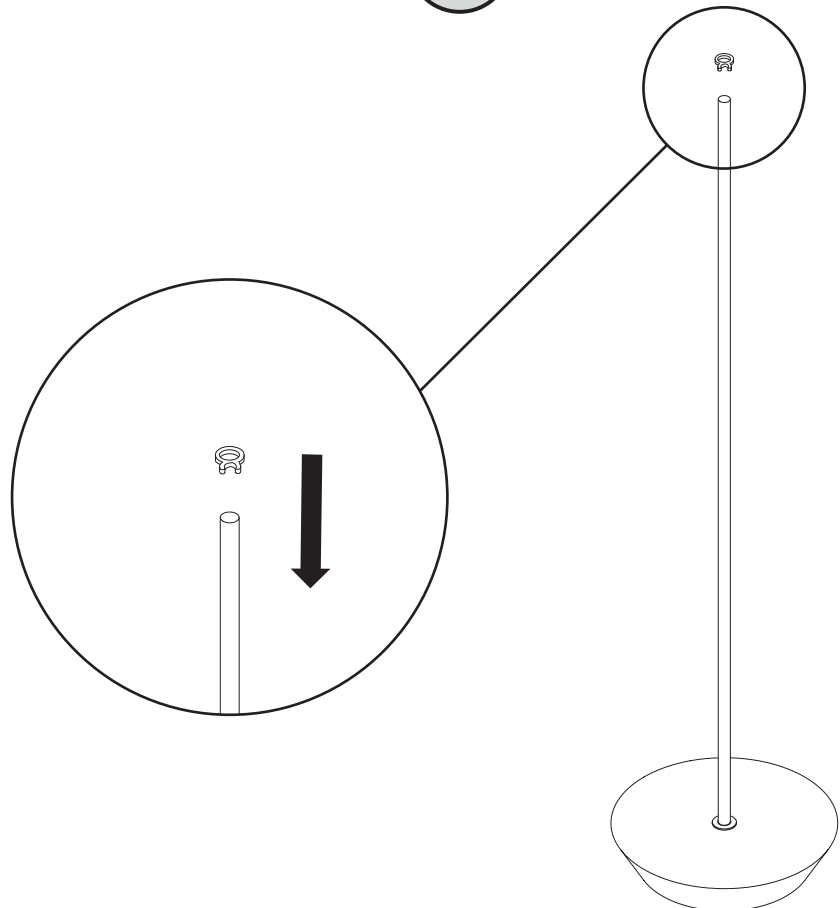

ONFA TABLE

Assembly instructions

nomon
JEWELRY FOR HOME

1

2

3

4

! WARNING!

- Never cover the luminaire.
- Disconnect power supply before installation and change of the bulb.
- If the wire or flexible cord is damaged, it must only be change by the manufacturer, their Service Dept. or qualified personnel in order to avoid risk.

! Installation of this material can be dangerous and must be done by qualified personnel.

! ATENCIÓN!

- No cubra la luminaria.
- Desconectar la conexión a red antes de ser manipulada y realizar el cambio de bombilla..
- Si el cable flexible o cordón de esta luminaria es dañado, deberá sustituirse exclusivamente por el fabricante o su servicio técnico o una persona de cualificación equivalente con objeto de evitar cualquier riesgo.

Datos técnicos

- Luminaria para uso interior
- Bombilla a utilizar:
GU10 LED 7,5W 2700K 60° Dimable

IP 20
~230V-50/60Hz