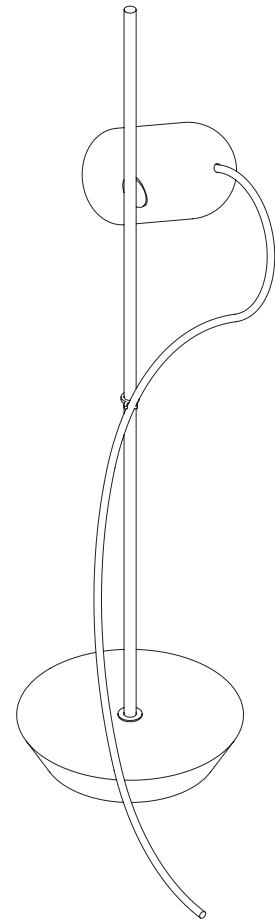

ONFA TABLE

Assembly instructions

nomon
JEWELRY FOR HOME

1

2

3

4

! WARNING!

- Never cover the luminaire.
- Disconnect power supply before installation and change of the bulb.
- If the wire or flexible cord is damaged, it must only be change by the manufacturer, their Service Dept. or qualified personnel in order to avoid risk.

! Installation of this material can be dangerous and must be done by qualified personnel.

! ATENCIÓN!

- No cubra la luminaria.
- Desconectar la conexión a red antes de ser manipulada y realizar el cambio de bombilla..
- Si el cable flexible o cordón de esta luminaria es dañado, deberá sustituirse exclusivamente por el fabricante o su servicio técnico o una persona de cualificación equivalente con objeto de evitar cualquier riesgo.

! La instalación de este material podría ser peligroso y por ello se ha de hacer por personal cualificado.

WE CREATE JEWELRY FOR YOUR HOME

Technical data

- Light fitting for indoor use only
- Bulb to be used:
GU10 LED 7,5W 2700K 60° Dimmable