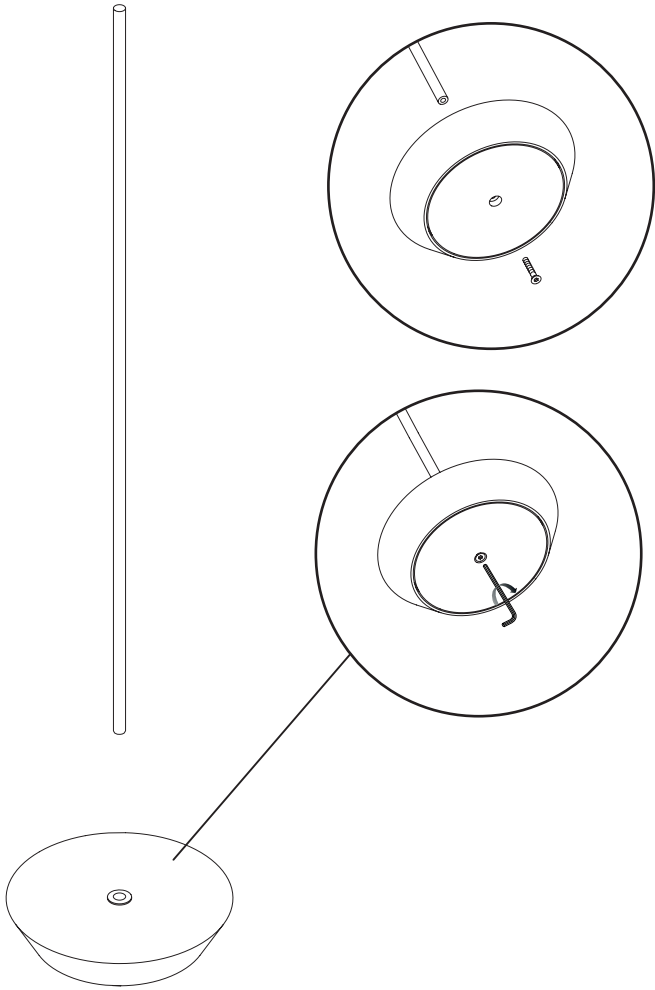

ONFA TABLE

Assembly instructions

nomon
JEWELRY FOR HOME

1

2

3

4

! WARNING!

! Installation of this material can be dangerous and must be done by qualified personnel.

! ATENCIÓN!

- No cubra la luminaria.
- Desconectar la conexión a red antes de ser manipulada y realizar el cambio de bombilla..
- Si el cable flexible o cordón de esta luminaria es dañado, deberá sustituirse exclusivamente por el fabricante o su servicio técnico o una persona de cualificación equivalente con objeto de evitar cualquier riesgo.

! La instalación de este material podría ser peligroso y por ello se ha de hacer por personal cualificado.

WE CREATE JEWELRY FOR YOUR HOME

Technical data

- Light fitting for indoor use only
- Bulb to be used:
GU10 LED 7,5W 2700K 60° Dimmable

Datos técnicos

- Luminaria para uso interior
- Bombilla a utilizar:
GU10 LED 7,5W 2700K 60° Dimable

IP 20
~230V-50/60Hz