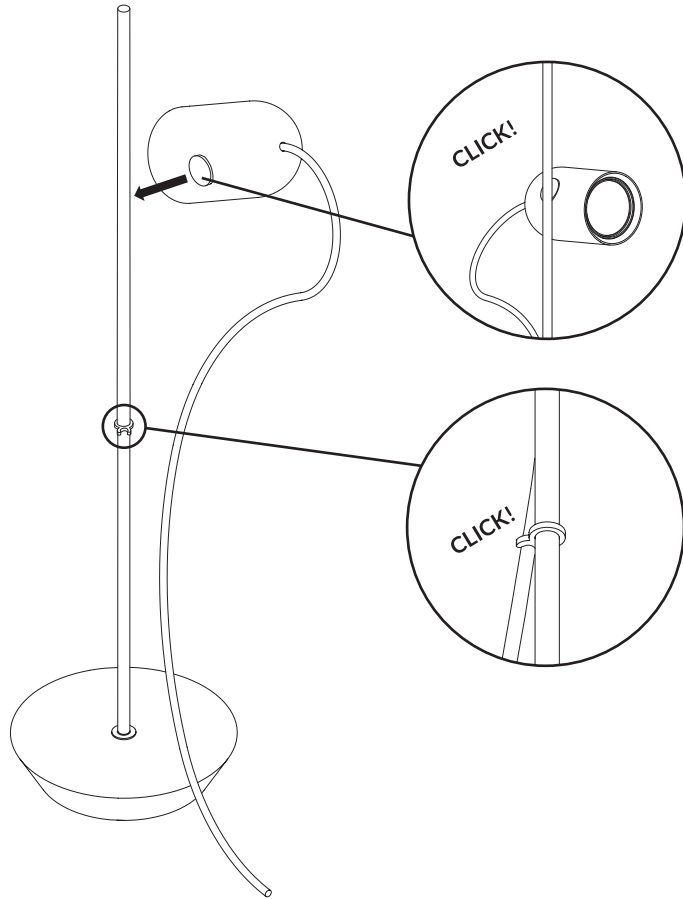

ONFA TABLE

Assembly instructions

nomon
JEWELRY FOR HOME

1

2

3

4

! WARNING!

- Never cover the luminaire.
- Disconnect power supply before installation and change of the bulb.
- If the wire or flexible cord is damaged, it must only be change by the manufacturer, their Service Dept. or qualified personnel in order to avoid risk.

! Installation of this material can be dangerous and must be done by qualified personnel.

! ATENCIÓN!

- No cubra la luminaria.
- Desconectar la conexión a red antes de ser manipulada y realizar el cambio de bombilla..
- Si el cable flexible o cordón de esta luminaria es dañado, deberá sustituirse exclusivamente por el fabricante o su servicio técnico o una persona de cualificación equivalente con objeto de evitar cualquier riesgo.

Datos técnicos

- Luminaria para uso interior
- Bombilla a utilizar:
GU10 LED 7,5W 2700K 60° Dimable

IP 20
~230V-50/60Hz