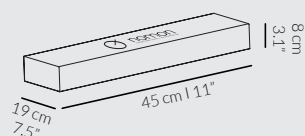

AXIOMA

Technical Information

nomon
JEWELRY FOR HOME

MATERIALS

BOX / CAJA

Axioma i: Chromed brass / *Latón cromado*

Axioma L: Chromed brass / *Latón cromado*

Axioma N: Chromed brass / *Latón cromado*

Axioma G: Polished brass / *Latón pulido*

Axioma T: Graphite brass finish / *Latón acabado grafito*

HANDS / AGUJAS

Axioma i: Polished or painted in black, white or red steel / *Acero pulido o pintadas en negro, blanco o rojo*

Axioma L: Black, white or red lacquered walnut wood / *Madera de nogal lacada negra, blanca o roja*

Axioma N: Walnut or wenge wood / *Madera de nogal o wenge*

Axioma G: Walnut or wenge wood / *Madera de nogal o wenge*

Axioma T: Walnut or wenge wood / *Madera de nogal o wenge*

MECHANISM / MECANISMO

UTS German / *UTS alemán*

AXIOMA i

AXIOMA L

AXIOMA N

AXIOMA T

AXIOMA G

PACKAGING

Axioma i weight / *Peso Axioma i*: 0.60 Kg | 0,60 Kg

Axioma i Volumetric weight / *Peso volumétrico Axioma i*: 1.40 Kg | 1,40 Kg

Axioma N, T, G, L weight / *Peso Axioma N, T, G, L*: 0.80 Kg | 0,80 Kg

Axioma N, T, G, L Volumetric weight / *Peso volumétrico Axioma N, T, G, L*: 2.20 Kg | 2,20 Kg

Dimensions Axioma i / *Dimensiones Axioma i*: 7.5" x 11" x 3.1" | 19cm x 45cm x 8cm

Dimensions Axioma N, T, G, L / *Dimensiones Axioma N, T, G, L*: 7.5" x 28" x 3.1" | 19cm x 71cm x 8cm

Axioma i