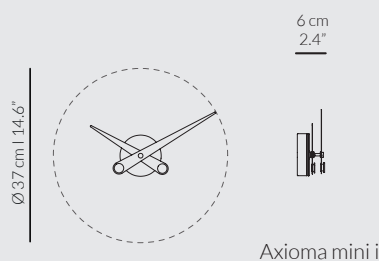

AXIOMA MINI

Technical Information

nomon
JEWELRY FOR HOME

AXIOMA MINI

Technical Information

nomon
JEWELRY FOR HOME

TECHNICAL DRAWINGS

Axioma mini N, G, T, L

PACKAGING

Axioma mini i weight / *Peso Axioma mini i*: 0.50 Kg | 0,50 Kg

Axioma N, T, G, L weight / *Peso Axioma N, T, G, L*: 0.45 Kg | 0,45Kg

Axioma mini i, N, T, G, L Volumetric weight / *Peso volumétrico Axioma mini i, N, T, G, L*: 1.40 Kg | 1,40 Kg

Dimensions / *Dimensiones*: 7.5" x 11" x 3.1" | 19cm x 45cm x 8cm