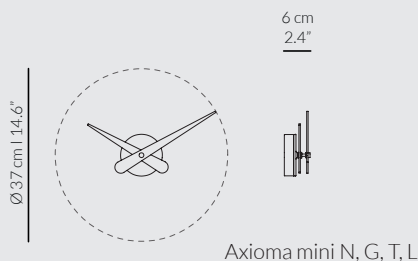

AXIOMA MINI

Technical Information

nomon
JEWELRY FOR HOME

AXIOMA MINI

Technical Information

nomon
JEWELRY FOR HOME

TECHNICAL DRAWINGS

Axioma mini N, G, T, L

PACKAGING

Axioma mini i weight / *Peso Axioma mini i*: 0.50 Kg | 0,50 Kg

Axioma N, T, G, L weight / *Peso Axioma N, T, G, L*: 0.45 Kg | 0,45Kg

Axioma mini i, N, T, G, L Volumetric weight / *Peso volumétrico Axioma mini i, N, T, G, L*: 1.40 Kg | 1,40 Kg

Dimensions / *Dimensiones*: 7.5" x 11" x 3.1" | 19cm x 45cm x 8cm