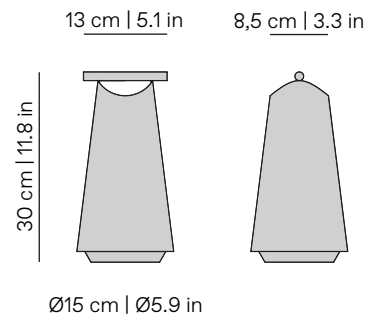

### PACKAGING

Peso: 1,5 kg  
Dimensiones (cm): 34x19x19  
Peso volumétrico: 5,2 kg

Weight: 1,5 kg  
Dimensios (cm): 34x19x19  
Volumetric weight: 5,2 kg